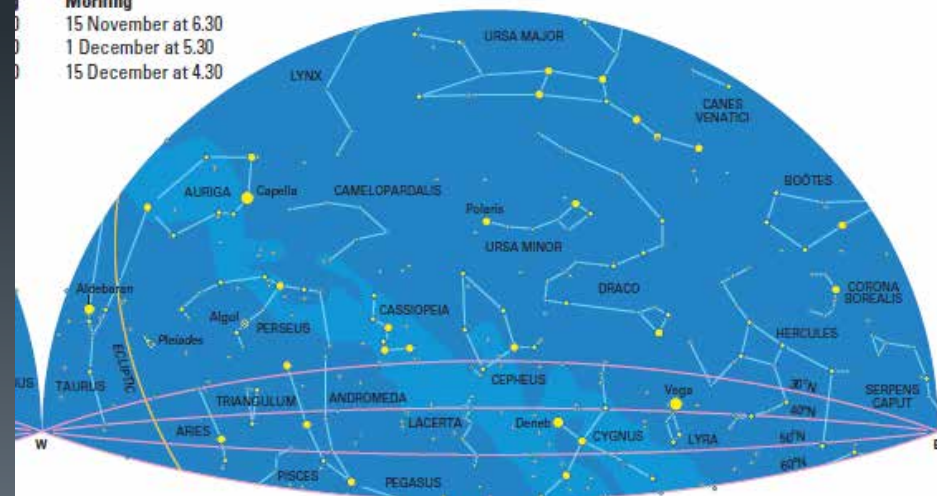

f oblohy

Morning
15 November at 6.30
1 December at 5.30
15 December at 4.30