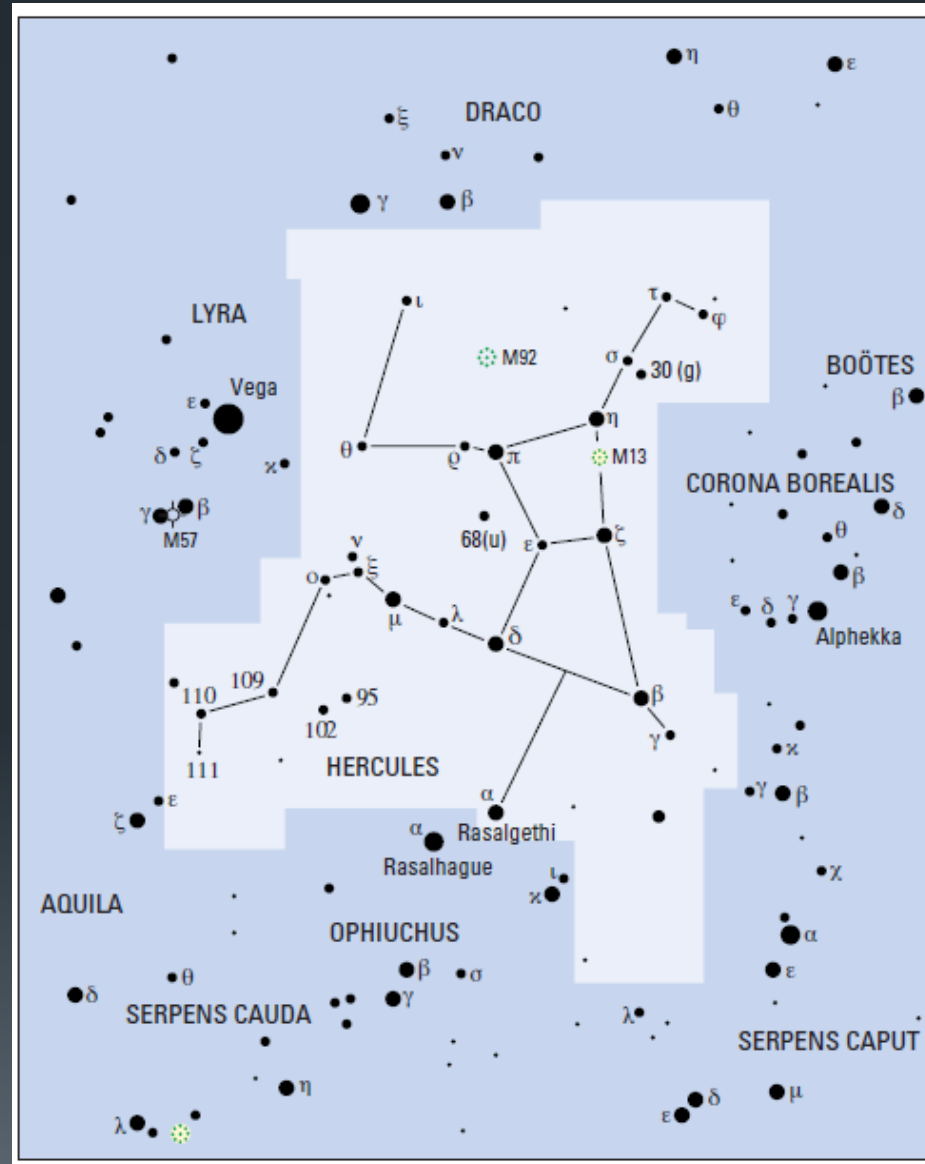

Souhvězdí jarní a letní oblohy

Severní koruna (Corona Borealis) Vlasy Bereniky (Coma Berenices)

Souhvězdí jarní a letní oblohy

Havran, Pohár, Hydra (Corvus, Crater, Hydra)

poloha planet na jaře

§ rovina ekliptiky prochází souhvězdími Raka, Lva a Panny

Letní souhvězdí

- § Labuť
- § Lyra
- § Orel
- § Lištička, Delfín, Šíp, Koníček
- § Herkules
- § Hadonoš
- § Had
- § Váhy, Štír, Střelec

Chart 4

Evening
 1 July at 11.30
 15 July at 10.30
 30 July at 9.30

12

lohy

Morning
 1 April at 5.30
 15 April at 4.30
 30 April at 3.30

Labuť (Cygnus)

Orel (Aquila)

Lyra (Lyra)

Lištička (Vulpecula)
 Šíp (Sagitta)
 Delfín (Delphinus)
 Koníček (Equuleus)

Herkules (Hercules)

15

Souhvězdí jarní a letní oblohy

Hadonoš (Ophiuchus) Had (Serpens)

Váhy (Libra)

Štír (Scorpius) Střelec (Sagittarius)

poloha planet v létě

§ rovina ekliptiky prochází souhvězdími Štíra, Hadonoše, Střelce a Kozoroha