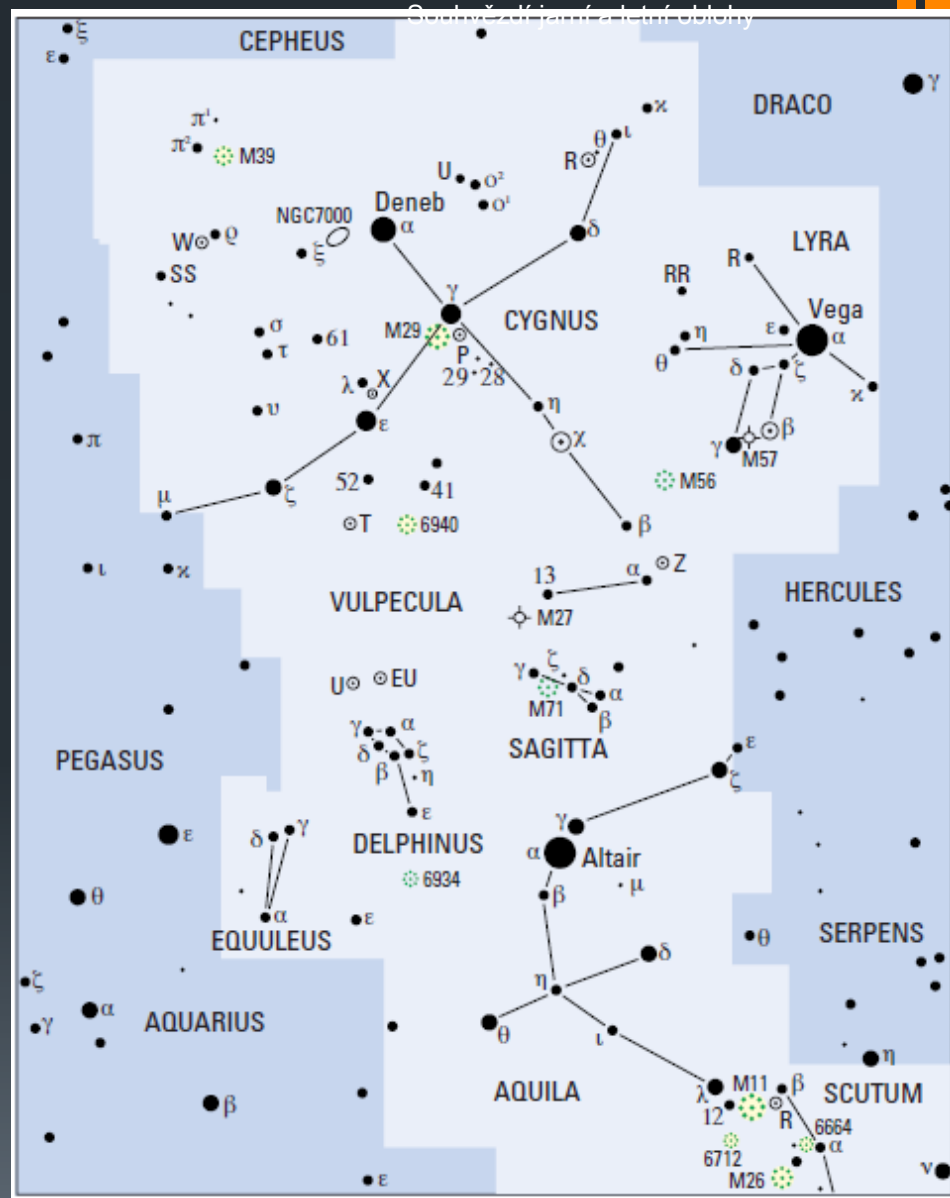

Souhvězdí jarní a letní oblohy

Severní koruna (Corona Borealis) Vlasy Bereniky (Coma Berenices)

Souhvězdí jarní a letní oblohy

Havran, Pohár, Hydra (Corvus, Crater, Hydra)

poloha planet na jaře

§ rovina ekliptiky prochází souhvězdími Raka, Lva a Panny

Letní souhvězdí

- § Labuť
- § Lyra
- § Orel
- § Lištička, Delfín, Šíp, Koníček
- § Herkules
- § Hadonoš
- § Had
- § Váhy, Štír, Střelec

Chart 4

Evening
 1 July at 11.30
 15 July at 10.30
 30 July at 9.30

12

lohy

Morning
 1 April at 5.30
 15 April at 4.30
 30 April at 3.30

Labuť (Cygnus)

Orel (Aquila)

Lyra (Lyra)

Lištička (Vulpecula)
 Šíp (Sagitta)
 Delfín (Delphinus)
 Koníček (Equuleus)

Herkules (Hercules)

15

Souhvězdí jarní a letní oblohy

Hadonoš (Ophiuchus) Had (Serpens)

Váhy (Libra)

Štír (Scorpius) Střelec (Sagittarius)

poloha planet v létě

§ rovina ekliptiky prochází souhvězdími Štíra, Hadonoše, Střelce a Kozoroha