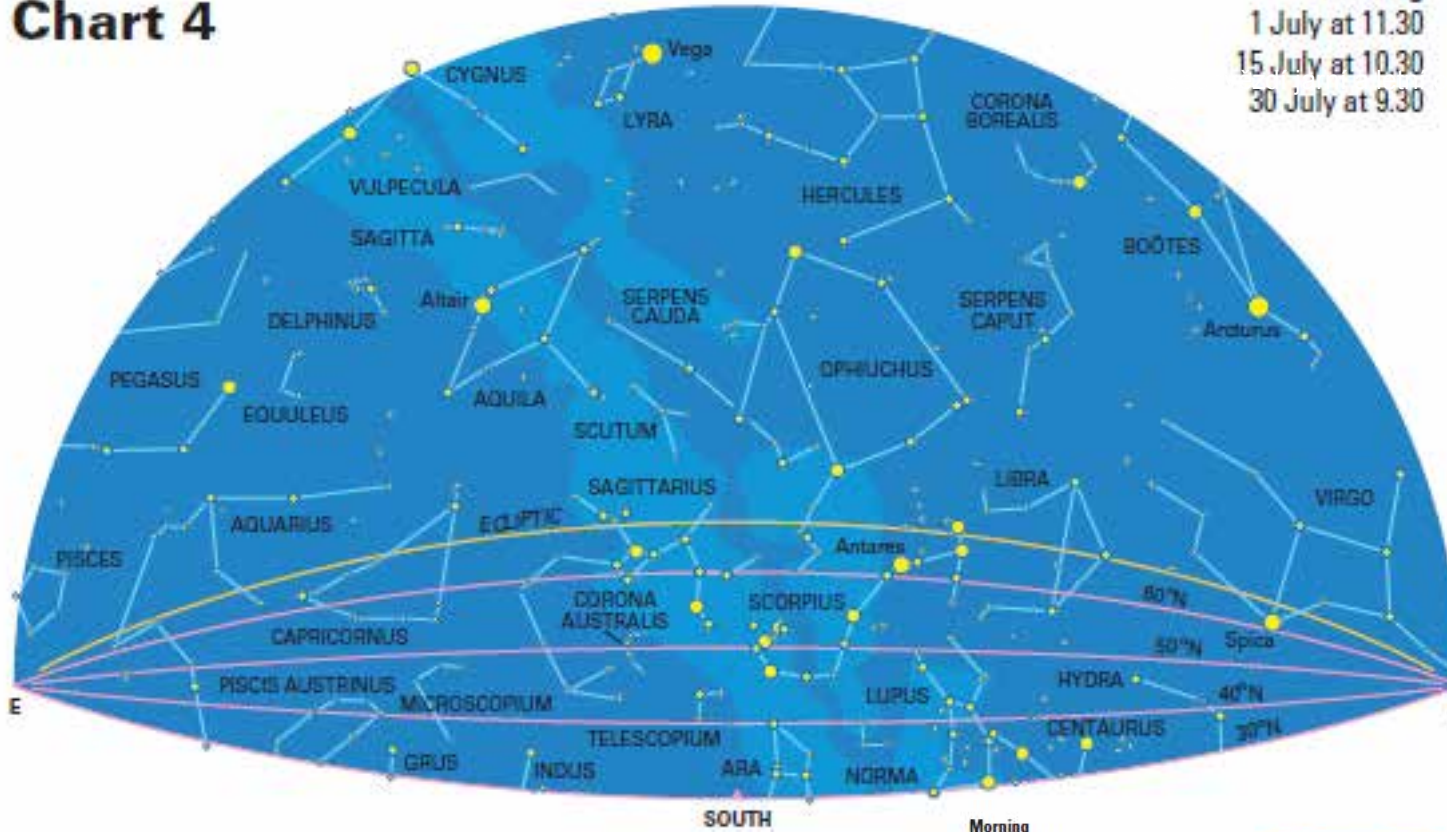

Souhvězdí jarní a letní oblohy

Severní koruna (Corona Borealis) Vlasy Bereniky (Coma Berenices)

Souhvězdí jarní a letní oblohy

Havran, Pohár, Hydra (Corvus, Crater, Hydra)

poloha planet na jaře

§ rovina ekliptiky prochází souhvězdími Raka, Lva a Panny

Letní souhvězdí

- § Labuť
- § Lyra
- § Orel
- § Lištička, Delfín, Šíp, Koníček
- § Herkules
- § Hadonoš
- § Had
- § Váhy, Štír, Střelec

Chart 4

Evening
 1 July at 11.30
 15 July at 10.30
 30 July at 9.30

12

lohy

Morning
 1 April at 5.30
 15 April at 4.30
 30 April at 3.30

Labuť (Cygnus)

Orel (Aquila)

Lyra (Lyra)

Lištička (Vulpecula)
 Šíp (Sagitta)
 Delfín (Delphinus)
 Koníček (Equuleus)

Herkules (Hercules)

15

Souhvězdí jarní a letní oblohy

Hadonoš (Ophiuchus) Had (Serpens)

Váhy (Libra)

Štír (Scorpius) Střelec (Sagittarius)

poloha planet v létě

§ rovina ekliptiky prochází souhvězdími Štíra, Hadonoše, Střelce a Kozoroha