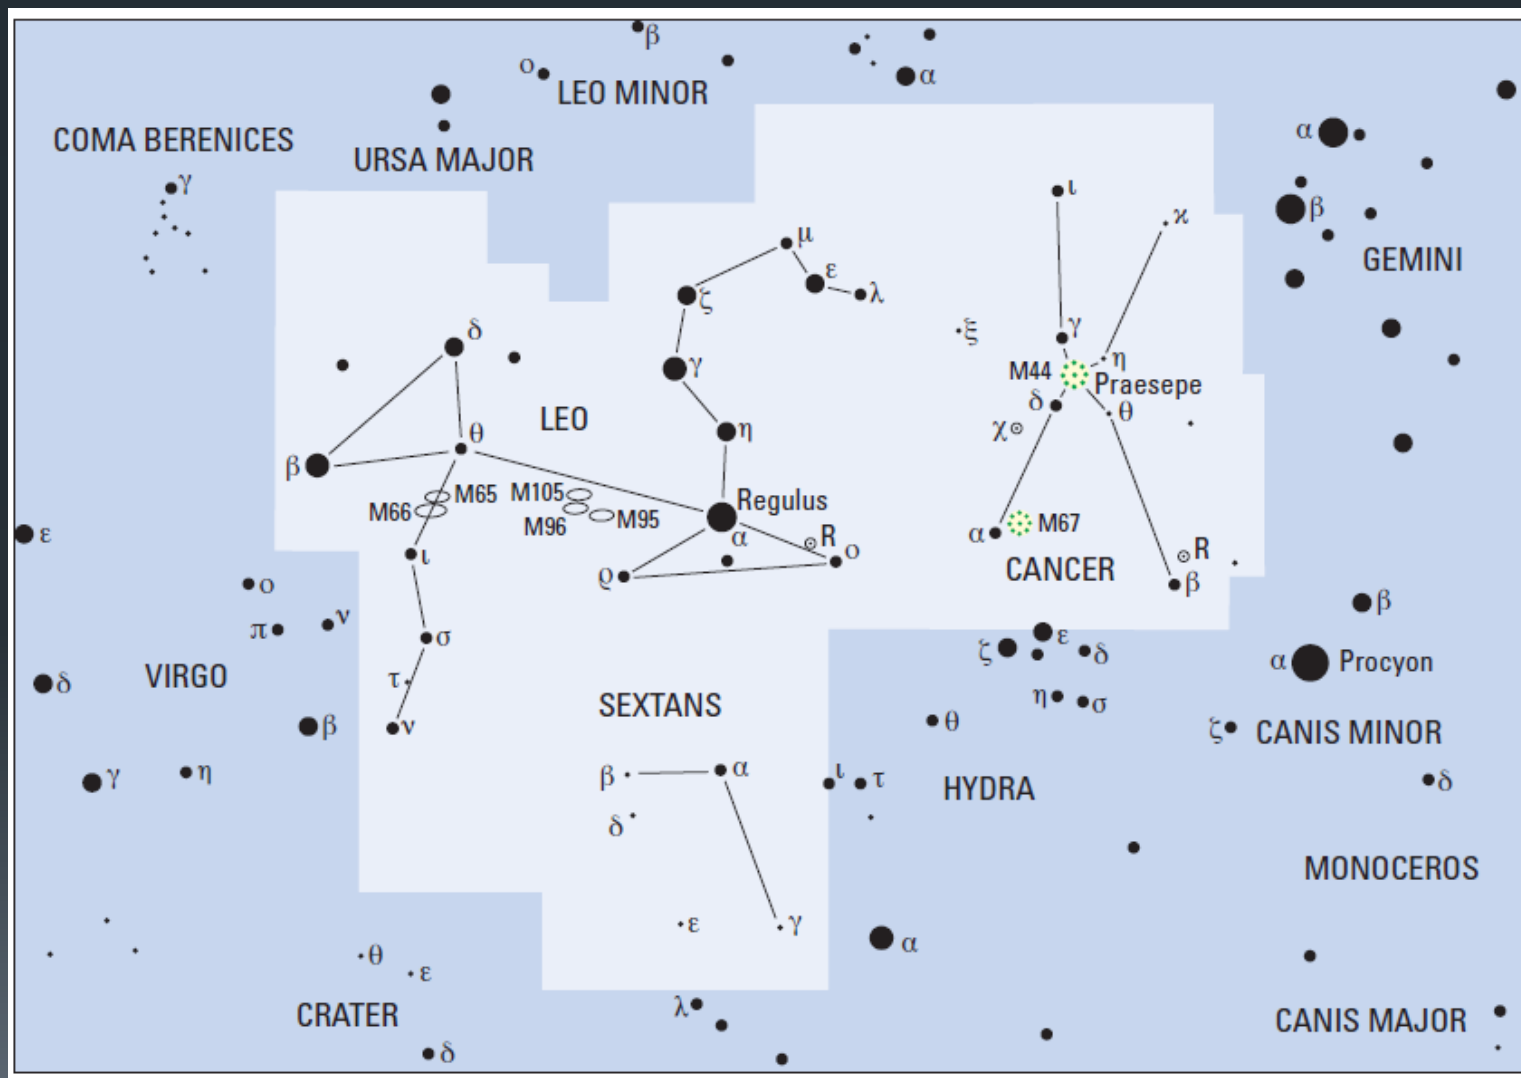

f oblohy

Morning
 15 November at 6.30
 1 December at 5.30
 15 December at 4.30

Rak (Cancer)

Souhvězdí jarní a letní oblohy

Lev (Leo)

Souhvězdí jarní a letní oblohy

Panna (Virgo)

Pastýř (Bootes)

Souhvězdí jarní a letní oblohy

Severní koruna (Corona Borealis) Vlasy Bereniky (Coma Berenices)

Souhvězdí jarní a letní oblohy

Havran, Pohár, Hydra (Corvus, Crater, Hydra)

poloha planet na jaře

§ rovina ekliptiky prochází souhvězdími Raka, Lva a Panny

12

lohy

Morning
 1 April at 5.30
 15 April at 4.30
 30 April at 3.30

Labuť (Cygnus)

Orel (Aquila)

Lyra (Lyra)

Lištička (Vulpecula)
 Šíp (Sagitta)
 Delfín (Delphinus)
 Koníček (Equuleus)

Herkules (Hercules)

15

Souhvězdí jarní a letní oblohy

Hadonoš (Ophiuchus) Had (Serpens)

Váhy (Libra)

Štír (Scorpius) Střelec (Sagittarius)

poloha planet v létě

§ rovina ekliptiky prochází souhvězdími Štíra, Hadonoše, Střelce a Kozoroha