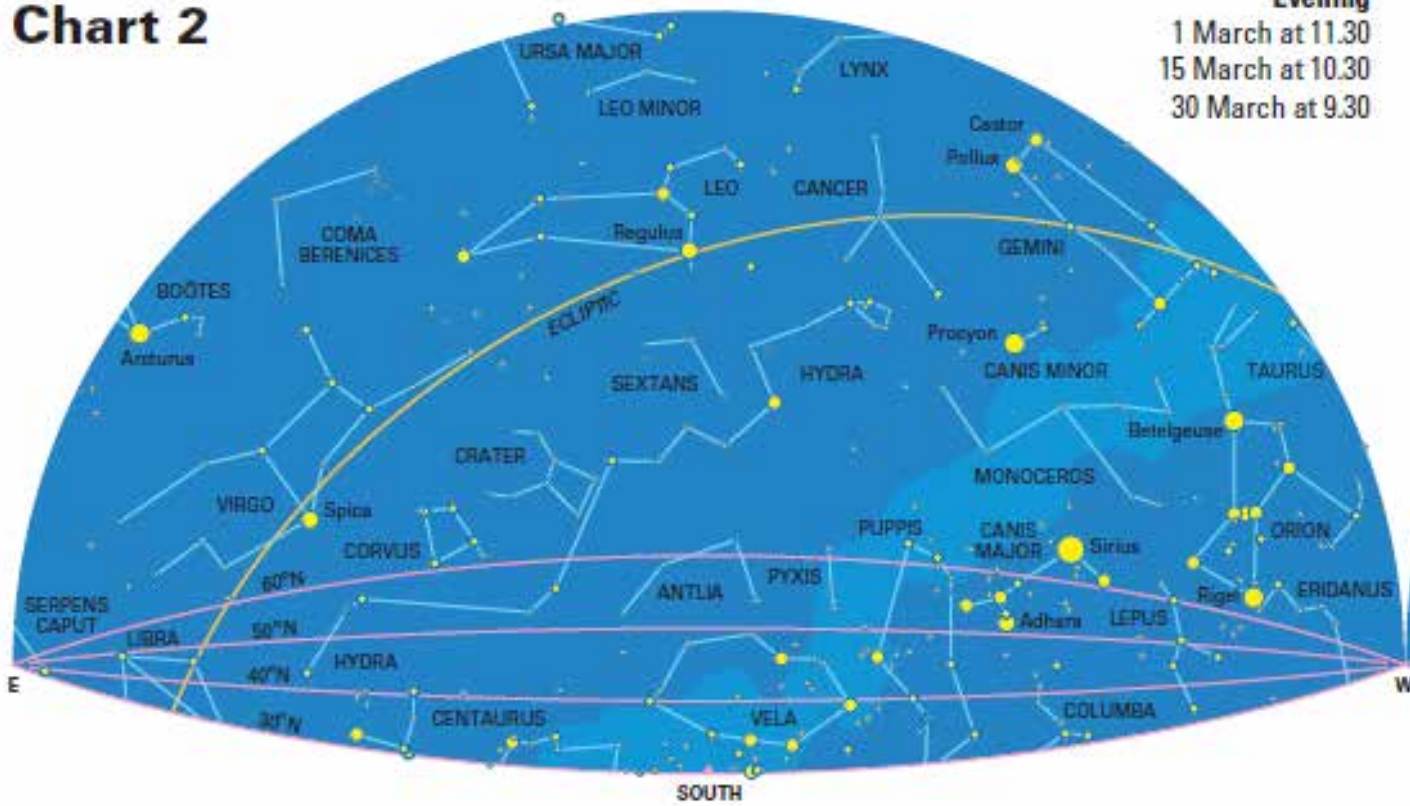

Astronomický proseminář II

Souhvězdí jarní a letní oblohy

Jarní souhvězdí

- § Rak
- § Lev
- § Panna
- § Pastýř
- § Severní koruna
- § Vlasy Bereniky, Malý lev
- § Havran, Pohár, Hydra

Chart 2

Evening
 1 March at 11.30
 15 March at 10.30
 30 March at 9.30

Souhvězdí jarní a letní oblohy

Severní koruna (Corona Borealis) Vlasy Bereniky (Coma Berenices)

Souhvězdí jarní a letní oblohy

Havran, Pohár, Hydra (Corvus, Crater, Hydra)

poloha planet na jaře

§ rovina ekliptiky prochází souhvězdími Raka, Lva a Panny

12

lohy

Morning
 1 April at 5.30
 15 April at 4.30
 30 April at 3.30

Labuť (Cygnus)

Orel (Aquila)

Lyra (Lyra)

Lištička (Vulpecula)
 Šíp (Sagitta)
 Delfín (Delphinus)
 Koníček (Equuleus)

Herkules (Hercules)

15

Souhvězdí jarní a letní oblohy

Hadonoš (Ophiuchus) Had (Serpens)

Váhy (Libra)

Štír (Scorpius) Střelec (Sagittarius)

poloha planet v létě

§ rovina ekliptiky prochází souhvězdími Štíra, Hadonoše, Střelce a Kozoroha