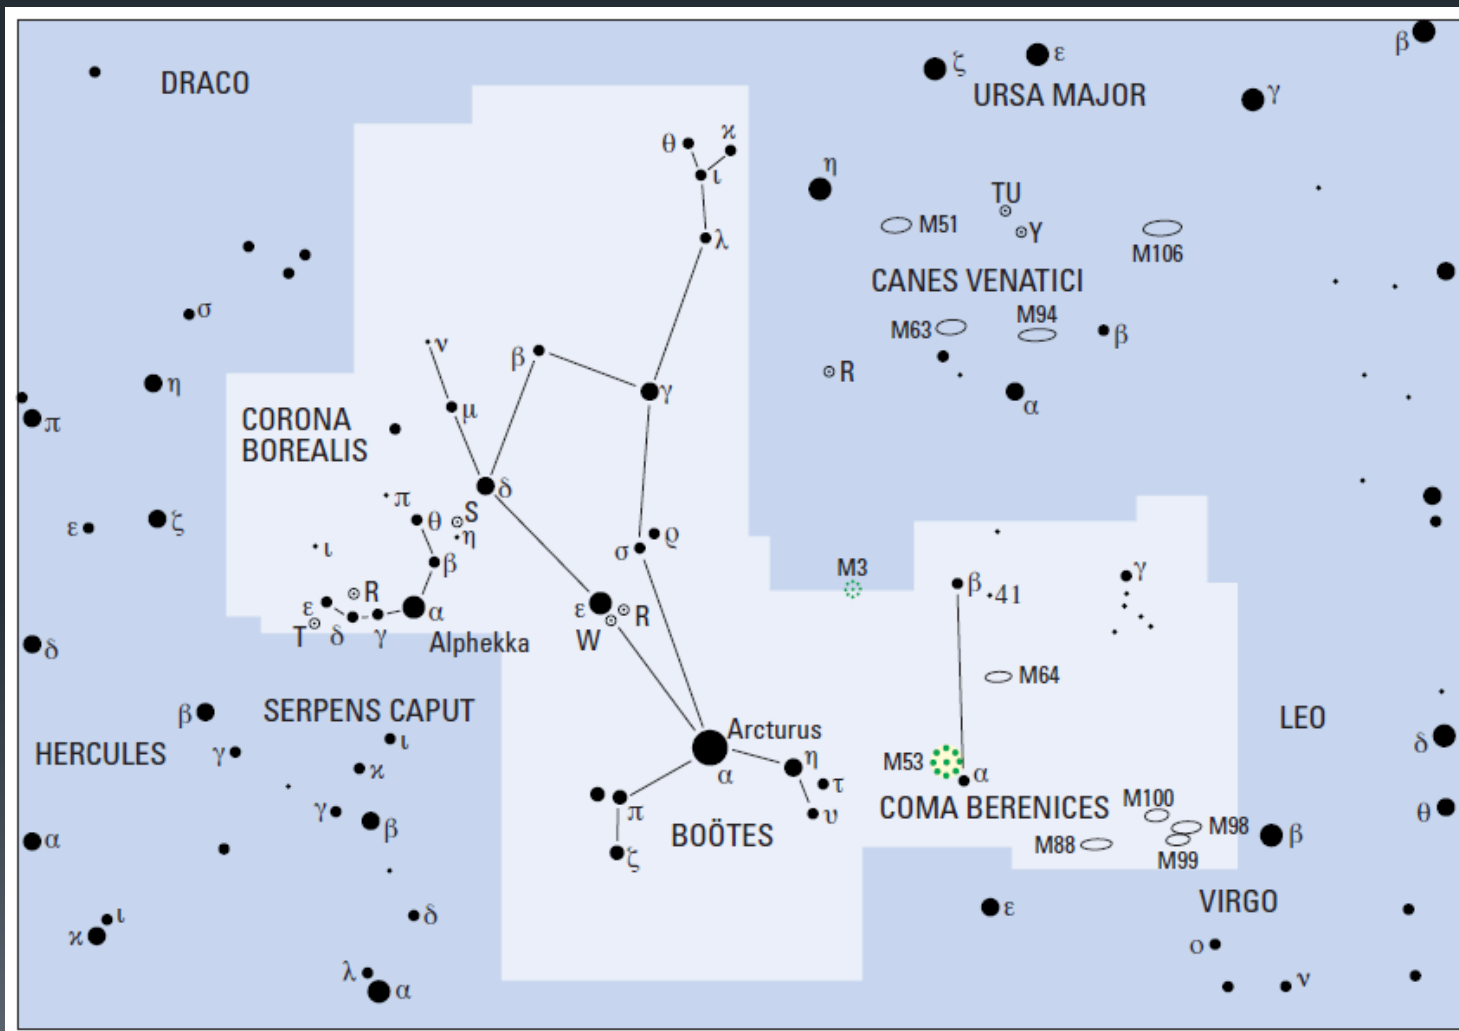

Souhvězdí jarní a letní oblohy

Severní koruna (Corona Borealis) Vlasy Bereniky (Coma Berenices)

Souhvězdí jarní a letní oblohy

Havran, Pohár, Hydra (Corvus, Crater, Hydra)

poloha planet na jaře

§ rovina ekliptiky prochází souhvězdími Raka, Lva a Panny

Letní souhvězdí

- § Labuť
- § Lyra
- § Orel
- § Lištička, Delfín, Šíp, Koníček
- § Herkules
- § Hadonoš
- § Had
- § Váhy, Štír, Střelec

Chart 4

Evening
 1 July at 11.30
 15 July at 10.30
 30 July at 9.30

12

lohy

Morning
 1 April at 5.30
 15 April at 4.30
 30 April at 3.30

Labuť (Cygnus)

Orel (Aquila)

Lyra (Lyra)

Lištička (Vulpecula)
 Šíp (Sagitta)
 Delfín (Delphinus)
 Koníček (Equuleus)

Herkules (Hercules)

15

Souhvězdí jarní a letní oblohy

Hadonoš (Ophiuchus) Had (Serpens)

Váhy (Libra)

Štír (Scorpius) Střelec (Sagittarius)

poloha planet v létě

§ rovina ekliptiky prochází souhvězdími Štíra, Hadonoše, Střelce a Kozoroha