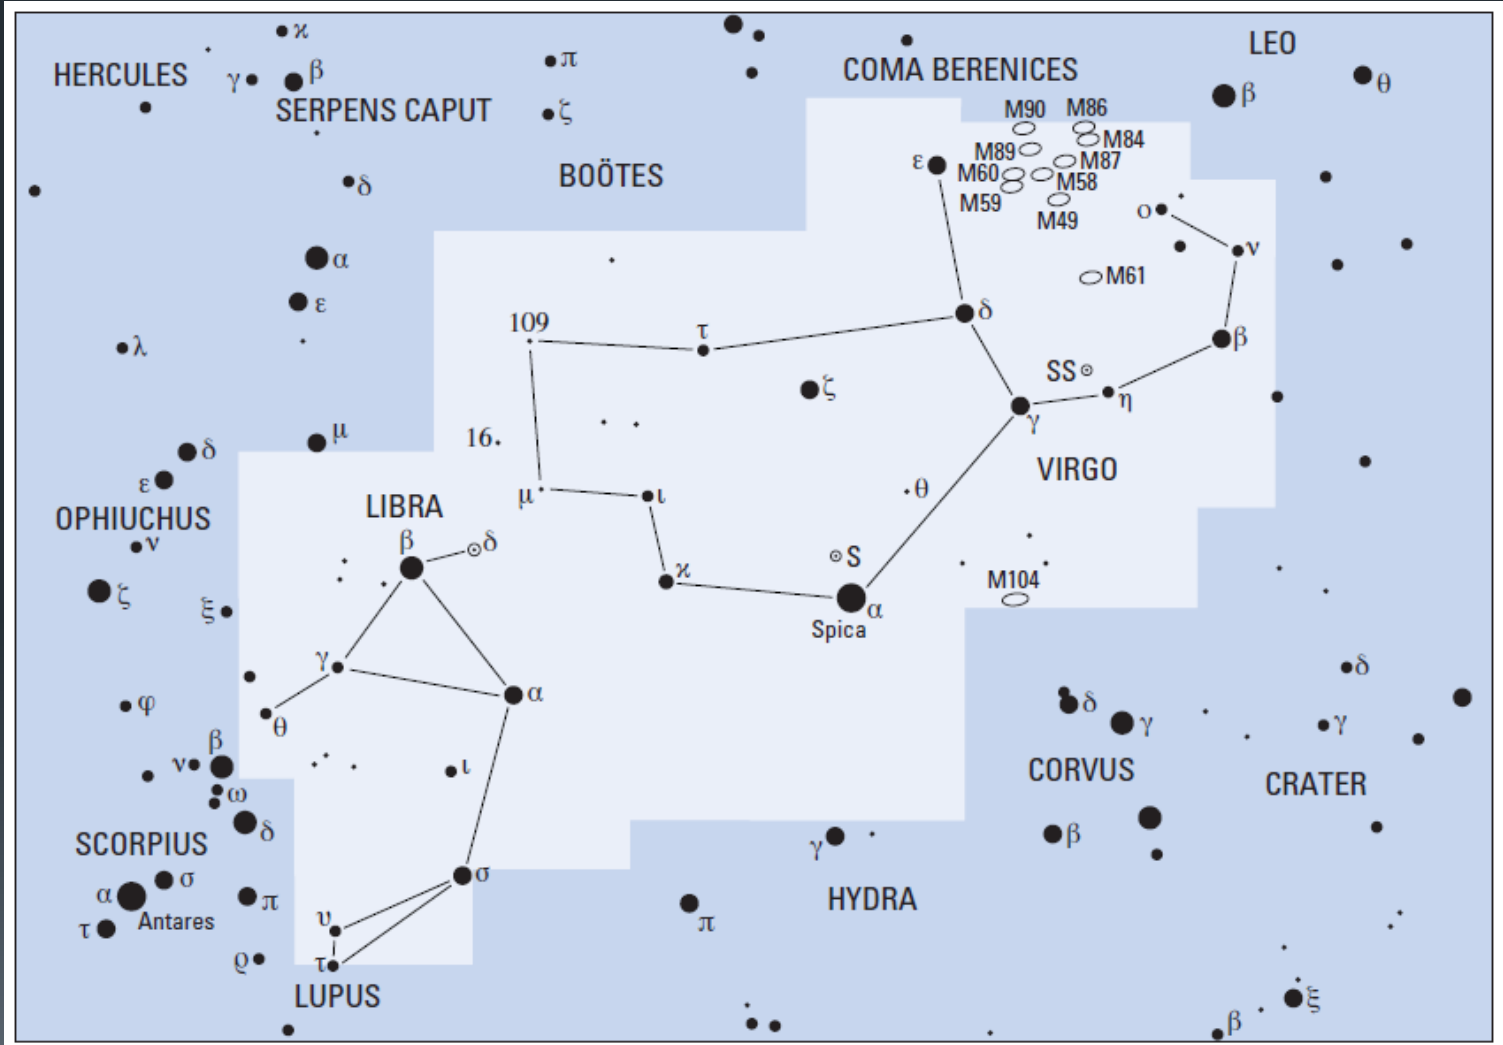

f oblohy

Morning
 15 November at 6.30
 1 December at 5.30
 15 December at 4.30

Rak (Cancer)

Souhvězdí jarní a letní oblohy

Lev (Leo)

Souhvězdí jarní a letní oblohy

Panna (Virgo)

Pastýř (Bootes)

Souhvězdí jarní a letní oblohy

Severní koruna (Corona Borealis) Vlasy Bereniky (Coma Berenices)

Souhvězdí jarní a letní oblohy

Havran, Pohár, Hydra (Corvus, Crater, Hydra)

poloha planet na jaře

§ rovina ekliptiky prochází souhvězdími Raka, Lva a Panny

12

lohy

Morning
 1 April at 5.30
 15 April at 4.30
 30 April at 3.30

Labuť (Cygnus)

Orel (Aquila)

Lyra (Lyra)

Lištička (Vulpecula)
 Šíp (Sagitta)
 Delfín (Delphinus)
 Koníček (Equuleus)

Herkules (Hercules)

15

Souhvězdí jarní a letní oblohy

Hadonoš (Ophiuchus) Had (Serpens)

Váhy (Libra)

Štír (Scorpius) Střelec (Sagittarius)

poloha planet v létě

§ rovina ekliptiky prochází souhvězdími Štíra, Hadonoše, Střelce a Kozoroha