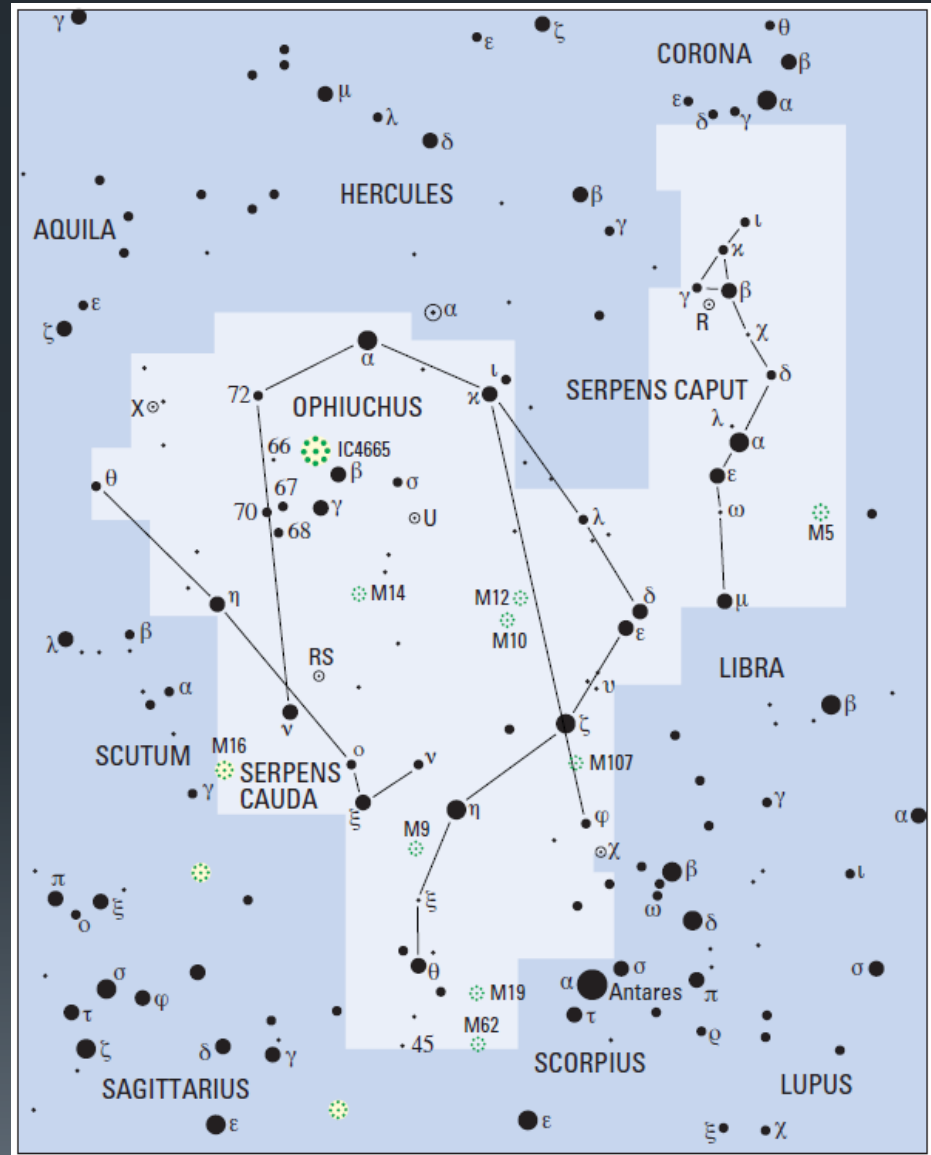

Souhvězdí jarní a letní oblohy

Severní koruna (Corona Borealis) Vlasy Bereniky (Coma Berenices)

Souhvězdí jarní a letní oblohy

Havran, Pohár, Hydra (Corvus, Crater, Hydra)

poloha planet na jaře

§ rovina ekliptiky prochází souhvězdími Raka, Lva a Panny

Letní souhvězdí

- § Labuť
- § Lyra
- § Orel
- § Lištička, Delfín, Šíp, Koníček
- § Herkules
- § Hadonoš
- § Had
- § Váhy, Štír, Střelec

Chart 4

Evening
 1 July at 11.30
 15 July at 10.30
 30 July at 9.30

12

lohy

Morning
 1 April at 5.30
 15 April at 4.30
 30 April at 3.30

Labuť (Cygnus)

Orel (Aquila)

Lyra (Lyra)

Lištička (Vulpecula)
 Šíp (Sagitta)
 Delfín (Delphinus)
 Koníček (Equuleus)

Herkules (Hercules)

15

Souhvězdí jarní a letní oblohy

Hadonoš (Ophiuchus) Had (Serpens)

Váhy (Libra)

Štír (Scorpius) Střelec (Sagittarius)

poloha planet v létě

§ rovina ekliptiky prochází souhvězdími Štíra, Hadonoše, Střelce a Kozoroha