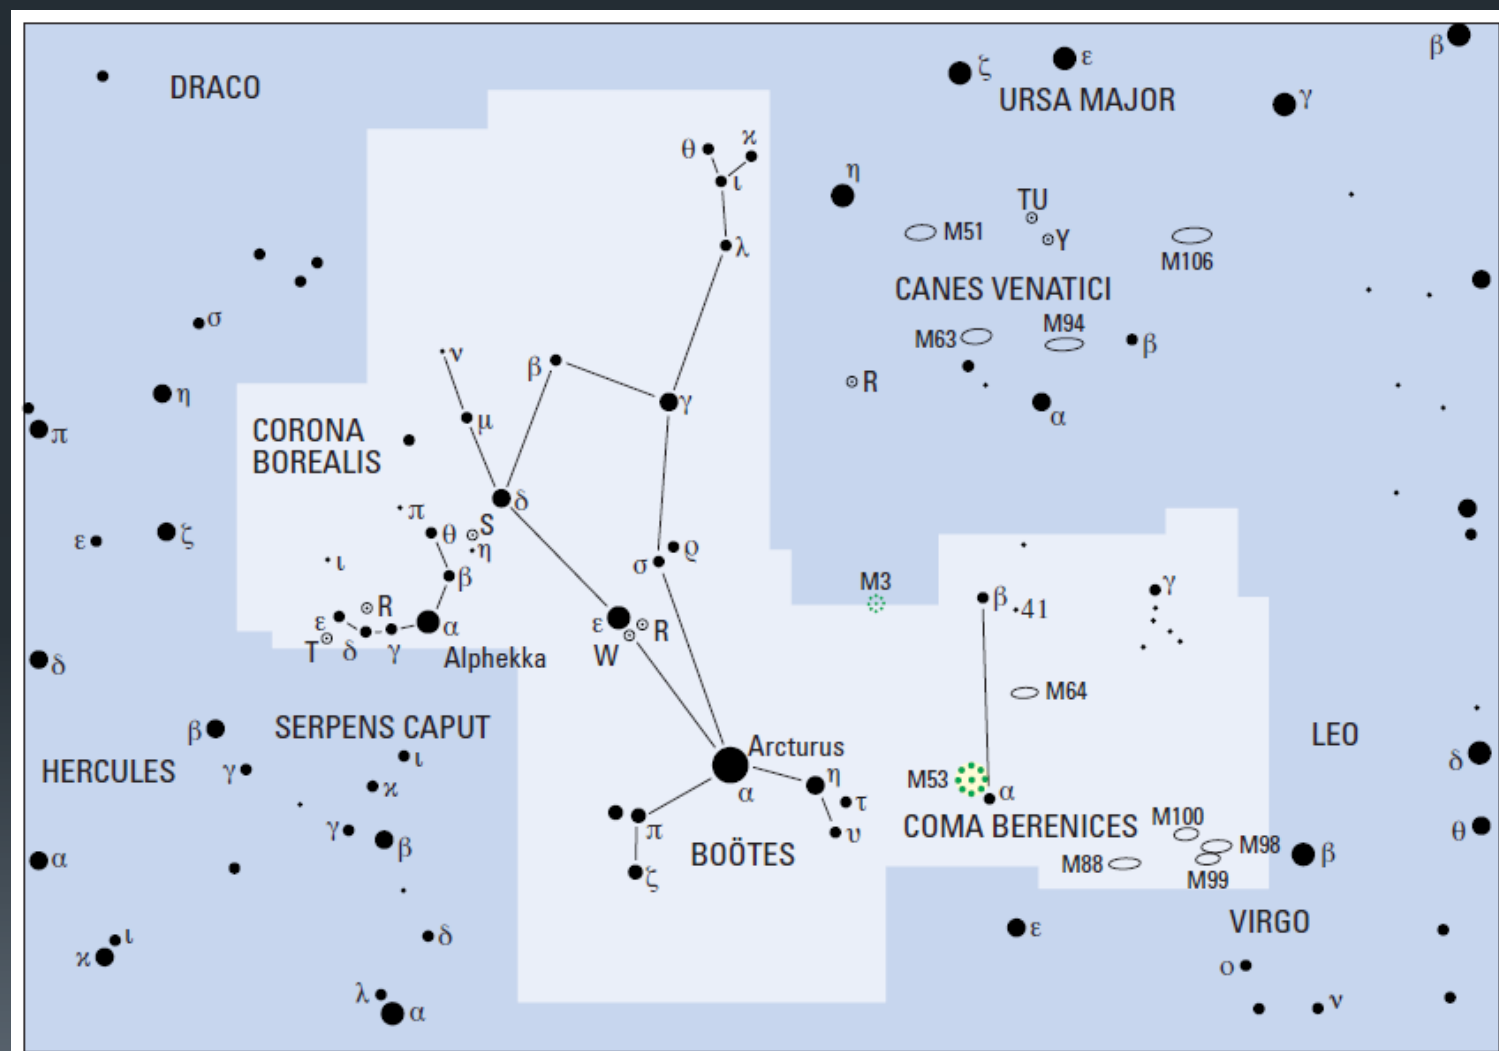

Souhvězdí jarní a letní oblohy

Severní koruna (Corona Borealis) Vlasy Bereniky (Coma Berenices)

Souhvězdí jarní a letní oblohy

Havran, Pohár, Hydra (Corvus, Crater, Hydra)

poloha planet na jaře

§ rovina ekliptiky prochází souhvězdími Raka, Lva a Panny

Letní souhvězdí

- § Labuť
- § Lyra
- § Orel
- § Lištička, Delfín, Šíp, Koníček
- § Herkules
- § Hadonoš
- § Had
- § Váhy, Štír, Střelec

Chart 4

Evening
 1 July at 11.30
 15 July at 10.30
 30 July at 9.30

12

lohy

Morning
 1 April at 5.30
 15 April at 4.30
 30 April at 3.30

Labuť (Cygnus)

Orel (Aquila)

Lyra (Lyra)

Lištička (Vulpecula)
 Šíp (Sagitta)
 Delfín (Delphinus)
 Koníček (Equuleus)

Herkules (Hercules)

15

Souhvězdí jarní a letní oblohy

Hadonoš (Ophiuchus) Had (Serpens)

Váhy (Libra)

Štír (Scorpius) Střelec (Sagittarius)

poloha planet v létě

§ rovina ekliptiky prochází souhvězdími Štíra, Hadonoše, Střelce a Kozoroha