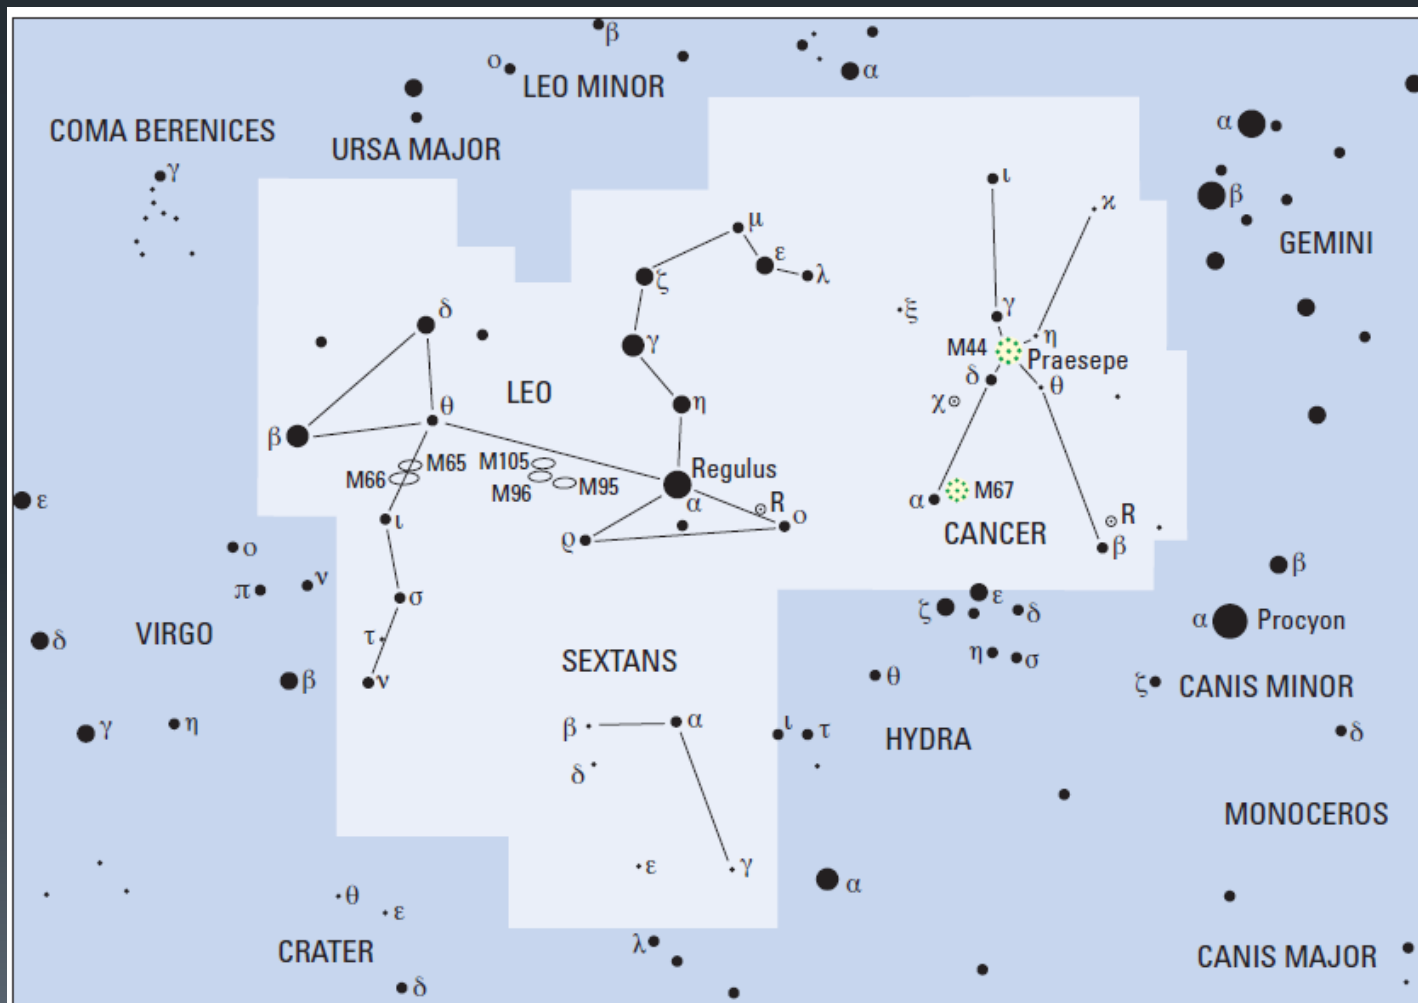

f oblohy

Morning
 15 November at 6.30
 1 December at 5.30
 15 December at 4.30

Rak (Cancer)

Souhvězdí jarní a letní oblohy

Lev (Leo)

Souhvězdí jarní a letní oblohy

Panna (Virgo)

Pastýř (Bootes)

Souhvězdí jarní a letní oblohy

Severní koruna (Corona Borealis) Vlasy Bereniky (Coma Berenices)

Souhvězdí jarní a letní oblohy

Havran, Pohár, Hydra (Corvus, Crater, Hydra)

poloha planet na jaře

§ rovina ekliptiky prochází souhvězdími Raka, Lva a Panny

12

lohy

Morning
 1 April at 5.30
 15 April at 4.30
 30 April at 3.30

Labuť (Cygnus)

Orel (Aquila)

Lyra (Lyra)

Lištička (Vulpecula)
 Šíp (Sagitta)
 Delfín (Delphinus)
 Koníček (Equuleus)

Herkules (Hercules)

15

Souhvězdí jarní a letní oblohy

Hadonoš (Ophiuchus) Had (Serpens)

Váhy (Libra)

Štír (Scorpius) Střelec (Sagittarius)

poloha planet v létě

§ rovina ekliptiky prochází souhvězdími Štíra, Hadonoše, Střelce a Kozoroha