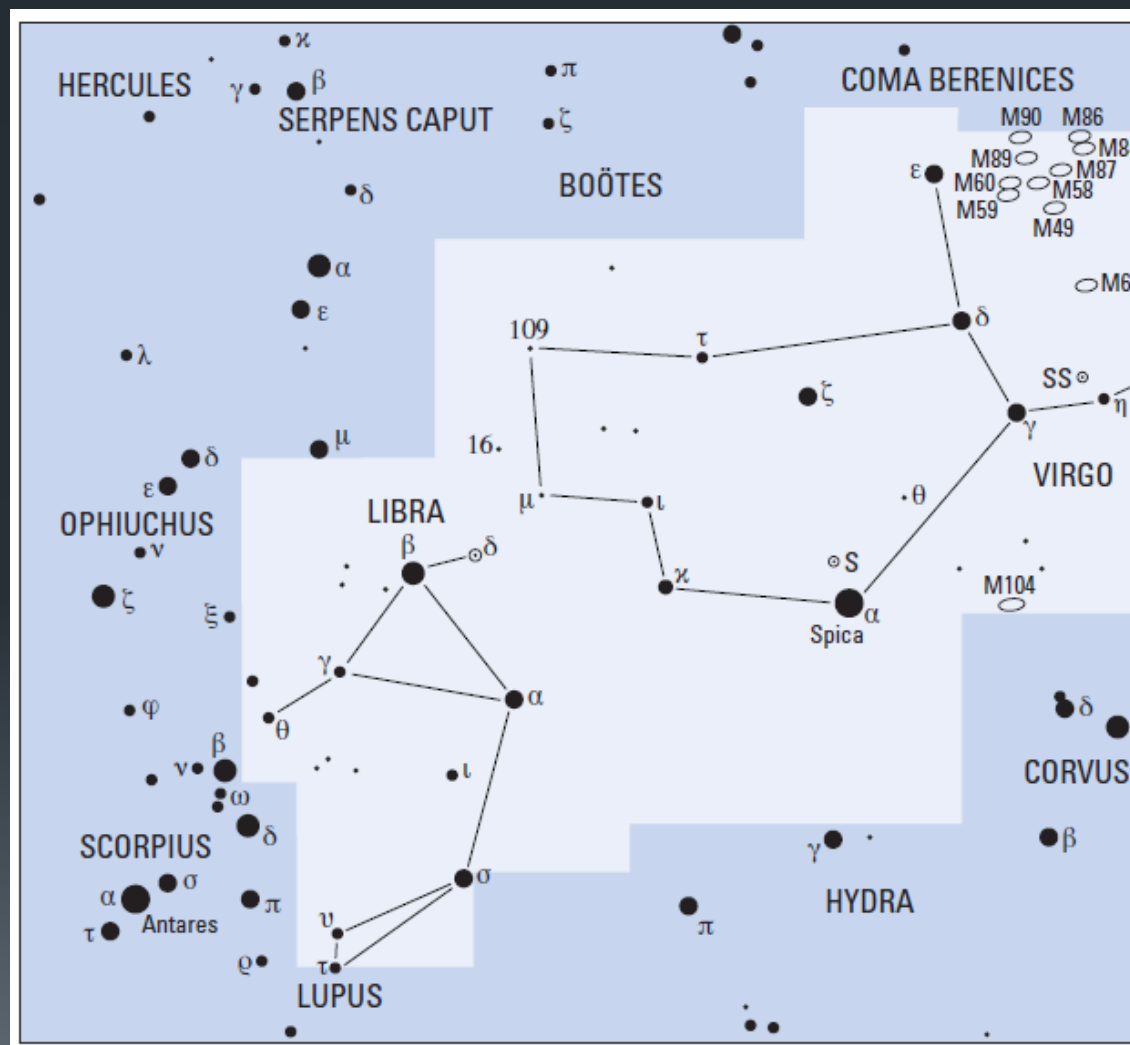

Astronomický proseminář II

Souhvězdí jarní a letní oblohy

Jarní souhvězdí

- § Rak
- § Lev
- § Panna
- § Pastýř
- § Severní koruna
- § Vlasy Bereniky, Malý lev
- § Havran, Pohár, Hydra

Chart 2

Evening
 1 March at 11.30
 15 March at 10.30
 30 March at 9.30

Souhvězdí jarní a letní oblohy

Severní koruna (Corona Borealis) Vlasy Bereniky (Coma Berenices)

Souhvězdí jarní a letní oblohy

Havran, Pohár, Hydra (Corvus, Crater, Hydra)

poloha planet na jaře

§ rovina ekliptiky prochází souhvězdími Raka, Lva a Panny

12

lohy

Morning
 1 April at 5.30
 15 April at 4.30
 30 April at 3.30

Labuť (Cygnus)

Orel (Aquila)

Lyra (Lyra)

Lištička (Vulpecula)
 Šíp (Sagitta)
 Delfín (Delphinus)
 Koníček (Equuleus)

Herkules (Hercules)

15

Souhvězdí jarní a letní oblohy

Hadonoš (Ophiuchus) Had (Serpens)

Váhy (Libra)

Štír (Scorpius) Střelec (Sagittarius)

poloha planet v létě

§ rovina ekliptiky prochází souhvězdími Štíra, Hadonoše, Střelce a Kozoroha