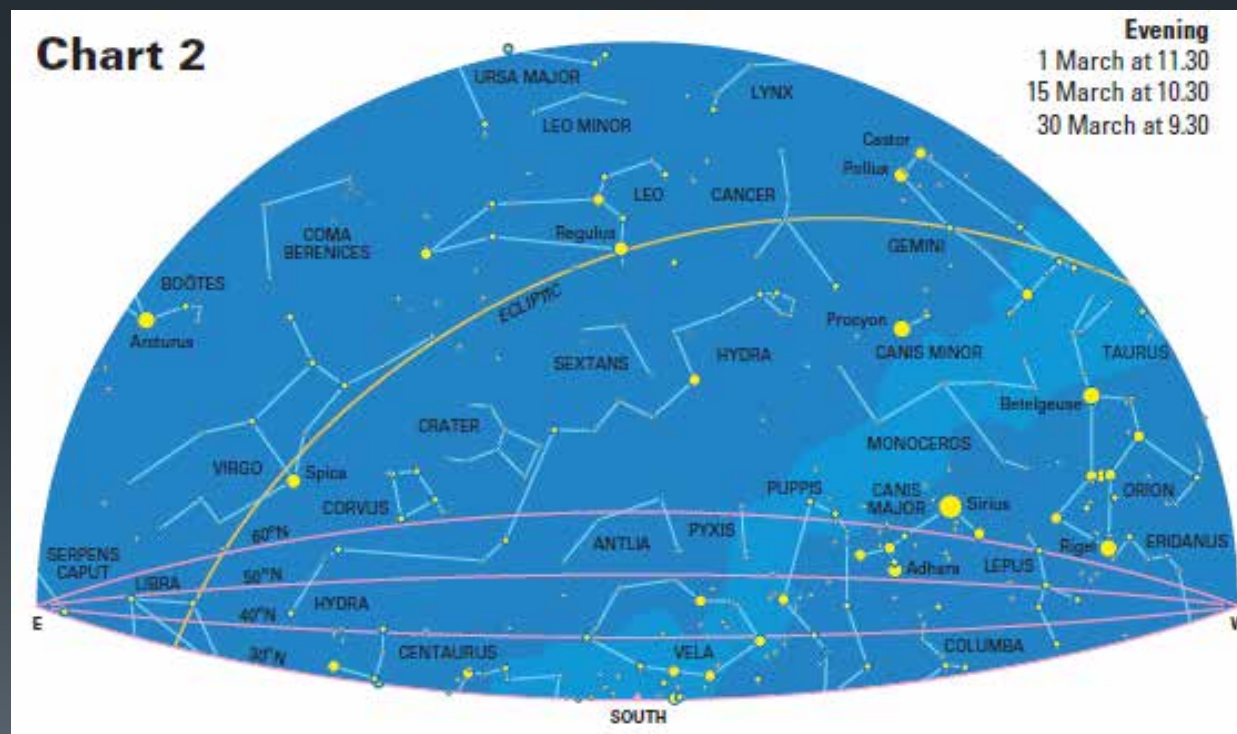

Souhvězdí jarní a letní oblohy

Severní koruna (Corona Borealis) Vlasy Bereniky (Coma Berenices)

Souhvězdí jarní a letní oblohy

Havran, Pohár, Hydra (Corvus, Crater, Hydra)

poloha planet na jaře

§ rovina ekliptiky prochází souhvězdími Raka, Lva a Panny

Letní souhvězdí

- § Labuť
- § Lyra
- § Orel
- § Lištička, Delfín, Šíp, Koníček
- § Herkules
- § Hadonoš
- § Had
- § Váhy, Štír, Střelec

Chart 4

Evening
 1 July at 11.30
 15 July at 10.30
 30 July at 9.30

12

lohy

Morning
 1 April at 5.30
 15 April at 4.30
 30 April at 3.30

Labuť (Cygnus)

Orel (Aquila)

Lyra (Lyra)

Lištička (Vulpecula)
 Šíp (Sagitta)
 Delfín (Delphinus)
 Koníček (Equuleus)

Herkules (Hercules)

15

Souhvězdí jarní a letní oblohy

Hadonoš (Ophiuchus) Had (Serpens)

Váhy (Libra)

Štír (Scorpius) Střelec (Sagittarius)

poloha planet v létě

§ rovina ekliptiky prochází souhvězdími Štíra, Hadonoše, Střelce a Kozoroha