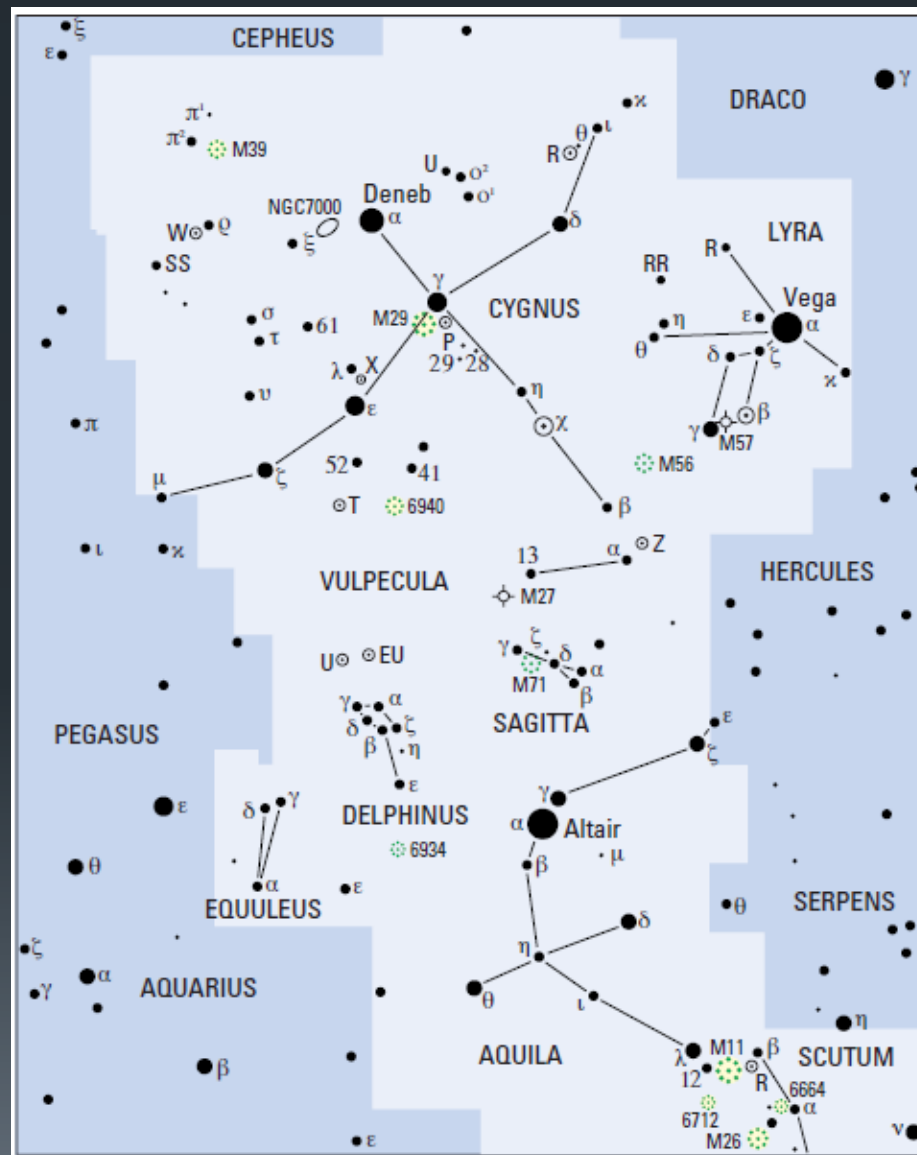

Souhvězdí jarní a letní oblohy

Severní koruna (Corona Borealis) Vlasy Bereniky (Coma Berenices)

Souhvězdí jarní a letní oblohy

Havran, Pohár, Hydra (Corvus, Crater, Hydra)

poloha planet na jaře

§ rovina ekliptiky prochází souhvězdími Raka, Lva a Panny

Letní souhvězdí

- § Labuť
- § Lyra
- § Orel
- § Lištička, Delfín, Šíp, Koníček
- § Herkules
- § Hadonoš
- § Had
- § Váhy, Štír, Střelec

Chart 4

Evening
 1 July at 11.30
 15 July at 10.30
 30 July at 9.30

12

lohy

Morning
 1 April at 5.30
 15 April at 4.30
 30 April at 3.30

Labuť (Cygnus)

Orel (Aquila)

Lyra (Lyra)

Lištička (Vulpecula)
 Šíp (Sagitta)
 Delfín (Delphinus)
 Koníček (Equuleus)

Herkules (Hercules)

15

Souhvězdí jarní a letní oblohy

Hadonoš (Ophiuchus) Had (Serpens)

Váhy (Libra)

Štír (Scorpius) Střelec (Sagittarius)

poloha planet v létě

§ rovina ekliptiky prochází souhvězdími Štíra, Hadonoše, Střelce a Kozoroha