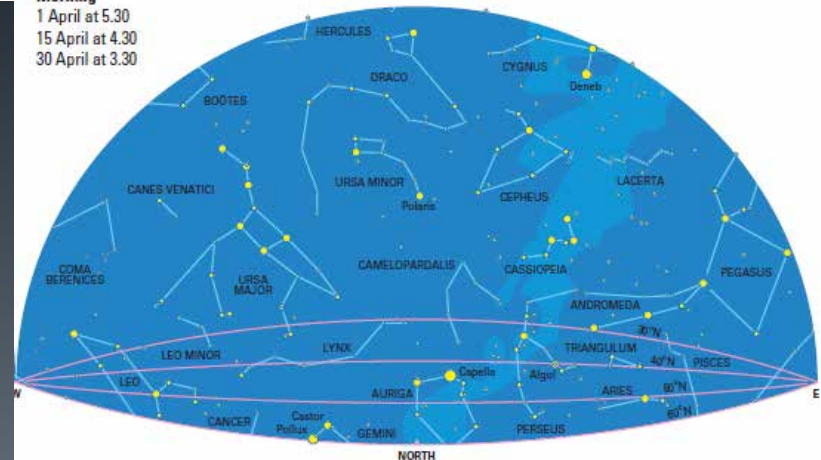

Souhvězdí jarní a letní oblohy

Severní koruna (Corona Borealis) Vlasy Bereniky (Coma Berenices)

Souhvězdí jarní a letní oblohy

Havran, Pohár, Hydra (Corvus, Crater, Hydra)

poloha planet na jaře

§ rovina ekliptiky prochází souhvězdími Raka, Lva a Panny

Letní souhvězdí

- § Labuť
- § Lyra
- § Orel
- § Lištička, Delfín, Šíp, Koníček
- § Herkules
- § Hadonoš
- § Had
- § Váhy, Štír, Střelec

Chart 4

Evening
 1 July at 11.30
 15 July at 10.30
 30 July at 9.30

12

lohy

Morning
 1 April at 5.30
 15 April at 4.30
 30 April at 3.30

Labuť (Cygnus)

Orel (Aquila)

Lyra (Lyra)

Lištička (Vulpecula)
 Šíp (Sagitta)
 Delfín (Delphinus)
 Koníček (Equuleus)

Herkules (Hercules)

15

Souhvězdí jarní a letní oblohy

Hadonoš (Ophiuchus) Had (Serpens)

Váhy (Libra)

Štír (Scorpius) Střelec (Sagittarius)

poloha planet v létě

§ rovina ekliptiky prochází souhvězdími Štíra, Hadonoše, Střelce a Kozoroha