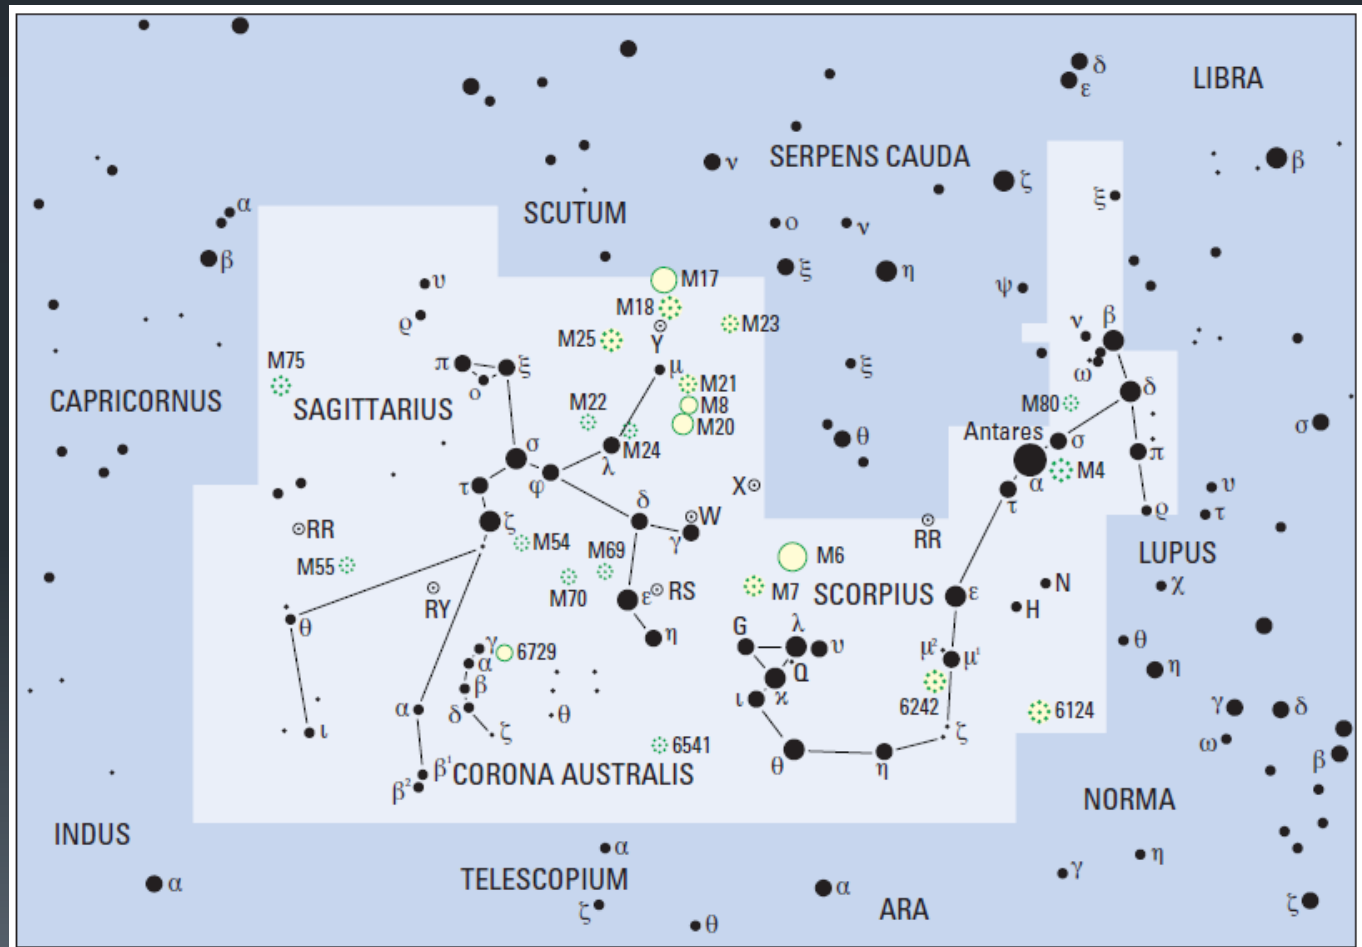

Astronomický proseminář II

Souhvězdí jarní a letní oblohy

Jarní souhvězdí

- § Rak
- § Lev
- § Panna
- § Pastýř
- § Severní koruna
- § Vlasy Bereniky, Malý lev
- § Havran, Pohár, Hydra

Chart 2

Evening
 1 March at 11.30
 15 March at 10.30
 30 March at 9.30

Souhvězdí jarní a letní oblohy

Severní koruna (Corona Borealis) Vlasy Bereniky (Coma Berenices)

Souhvězdí jarní a letní oblohy

Havran, Pohár, Hydra (Corvus, Crater, Hydra)

poloha planet na jaře

§ rovina ekliptiky prochází souhvězdími Raka, Lva a Panny

12

lohy

Morning
 1 April at 5.30
 15 April at 4.30
 30 April at 3.30

Labuť (Cygnus)

Orel (Aquila)

Lyra (Lyra)

Lištička (Vulpecula)
 Šíp (Sagitta)
 Delfín (Delphinus)
 Koníček (Equuleus)

Herkules (Hercules)

15

Souhvězdí jarní a letní oblohy

Hadonoš (Ophiuchus) Had (Serpens)

Váhy (Libra)

Štír (Scorpius) Střelec (Sagittarius)

poloha planet v létě

§ rovina ekliptiky prochází souhvězdími Štíra, Hadonoše, Střelce a Kozoroha