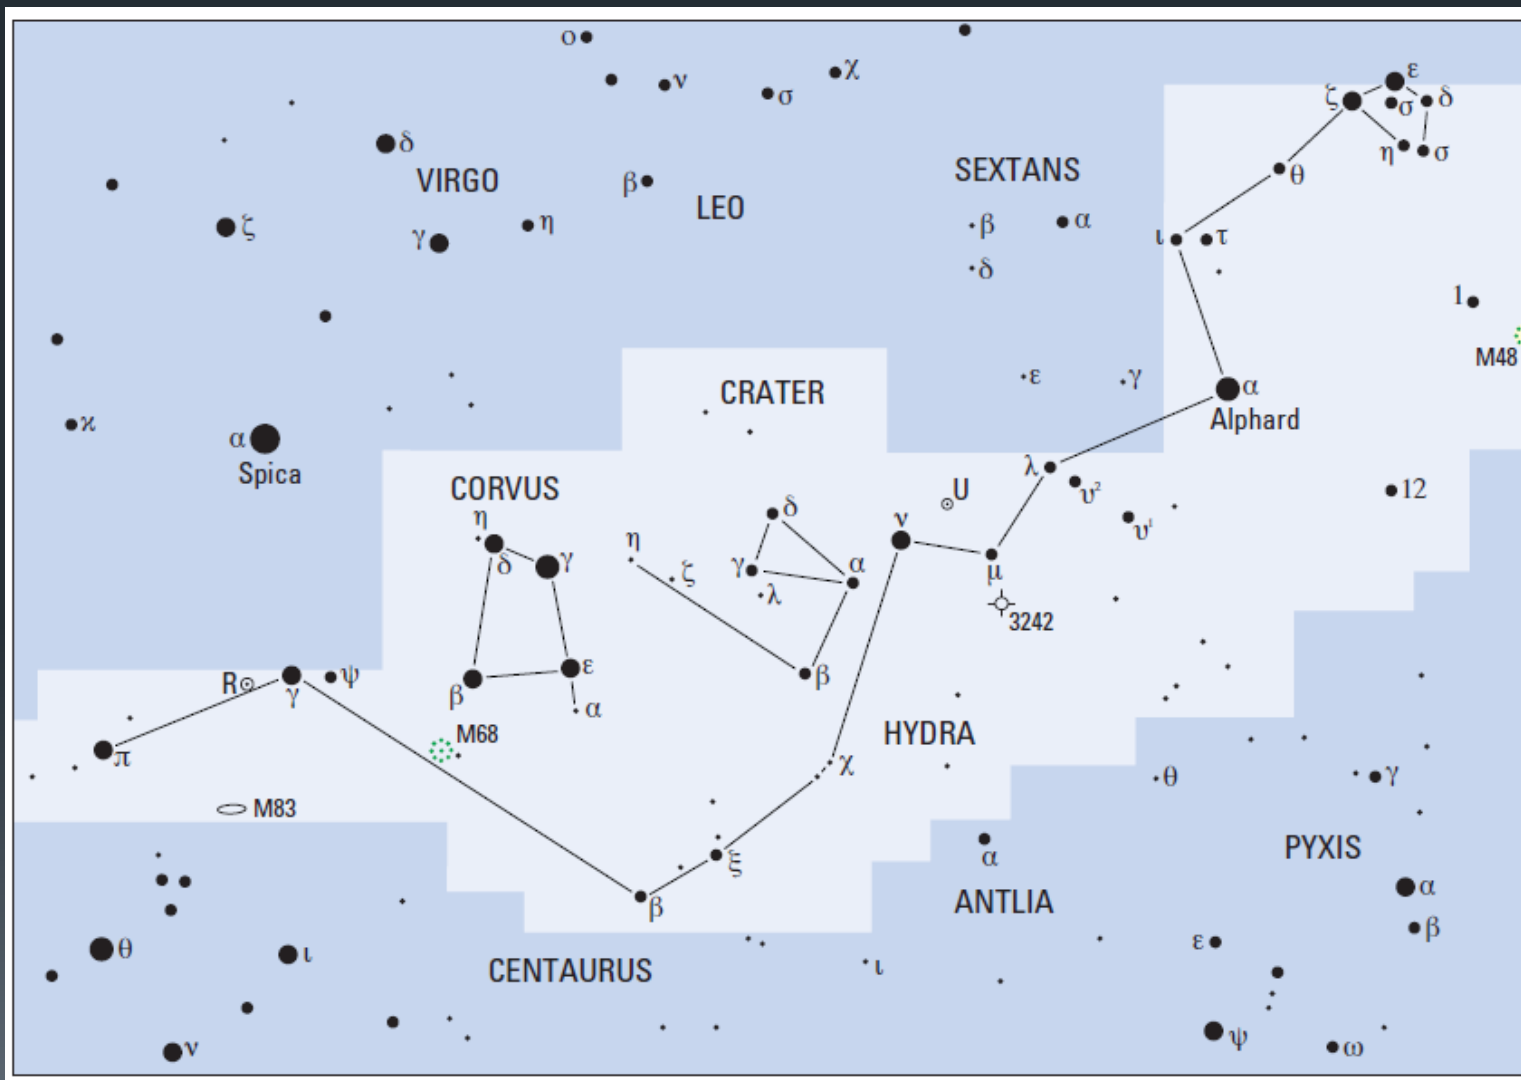

Souhvězdí jarní a letní oblohy

Severní koruna (Corona Borealis) Vlasy Bereniky (Coma Berenices)

Souhvězdí jarní a letní oblohy

Havran, Pohár, Hydra (Corvus, Crater, Hydra)

poloha planet na jaře

§ rovina ekliptiky prochází souhvězdími Raka, Lva a Panny

Letní souhvězdí

- § Labuť
- § Lyra
- § Orel
- § Lištička, Delfín, Šíp, Koníček
- § Herkules
- § Hadonoš
- § Had
- § Váhy, Štír, Střelec

Chart 4

Evening
 1 July at 11.30
 15 July at 10.30
 30 July at 9.30

12

lohy

Morning
 1 April at 5.30
 15 April at 4.30
 30 April at 3.30

Labuť (Cygnus)

Orel (Aquila)

Lyra (Lyra)

Lištička (Vulpecula)
 Šíp (Sagitta)
 Delfín (Delphinus)
 Koníček (Equuleus)

Herkules (Hercules)

15

Souhvězdí jarní a letní oblohy

Hadonoš (Ophiuchus) Had (Serpens)

Váhy (Libra)

Štír (Scorpius) Střelec (Sagittarius)

poloha planet v létě

§ rovina ekliptiky prochází souhvězdími Štíra, Hadonoše, Střelce a Kozoroha