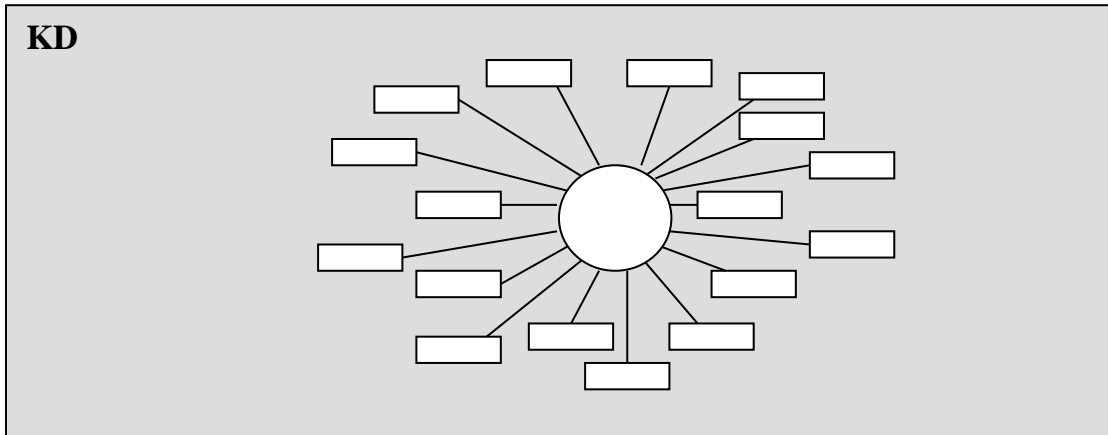

Projektování IS

Stav rozpracování seminární práce – k počátku listopadu

Další pokračování práce → až k termínu odevzdání

DFD – detaily

ERD – hrubá úroveň

Stavový diagram – volitelně (podle potřeby)

Datový slovník (popisy)