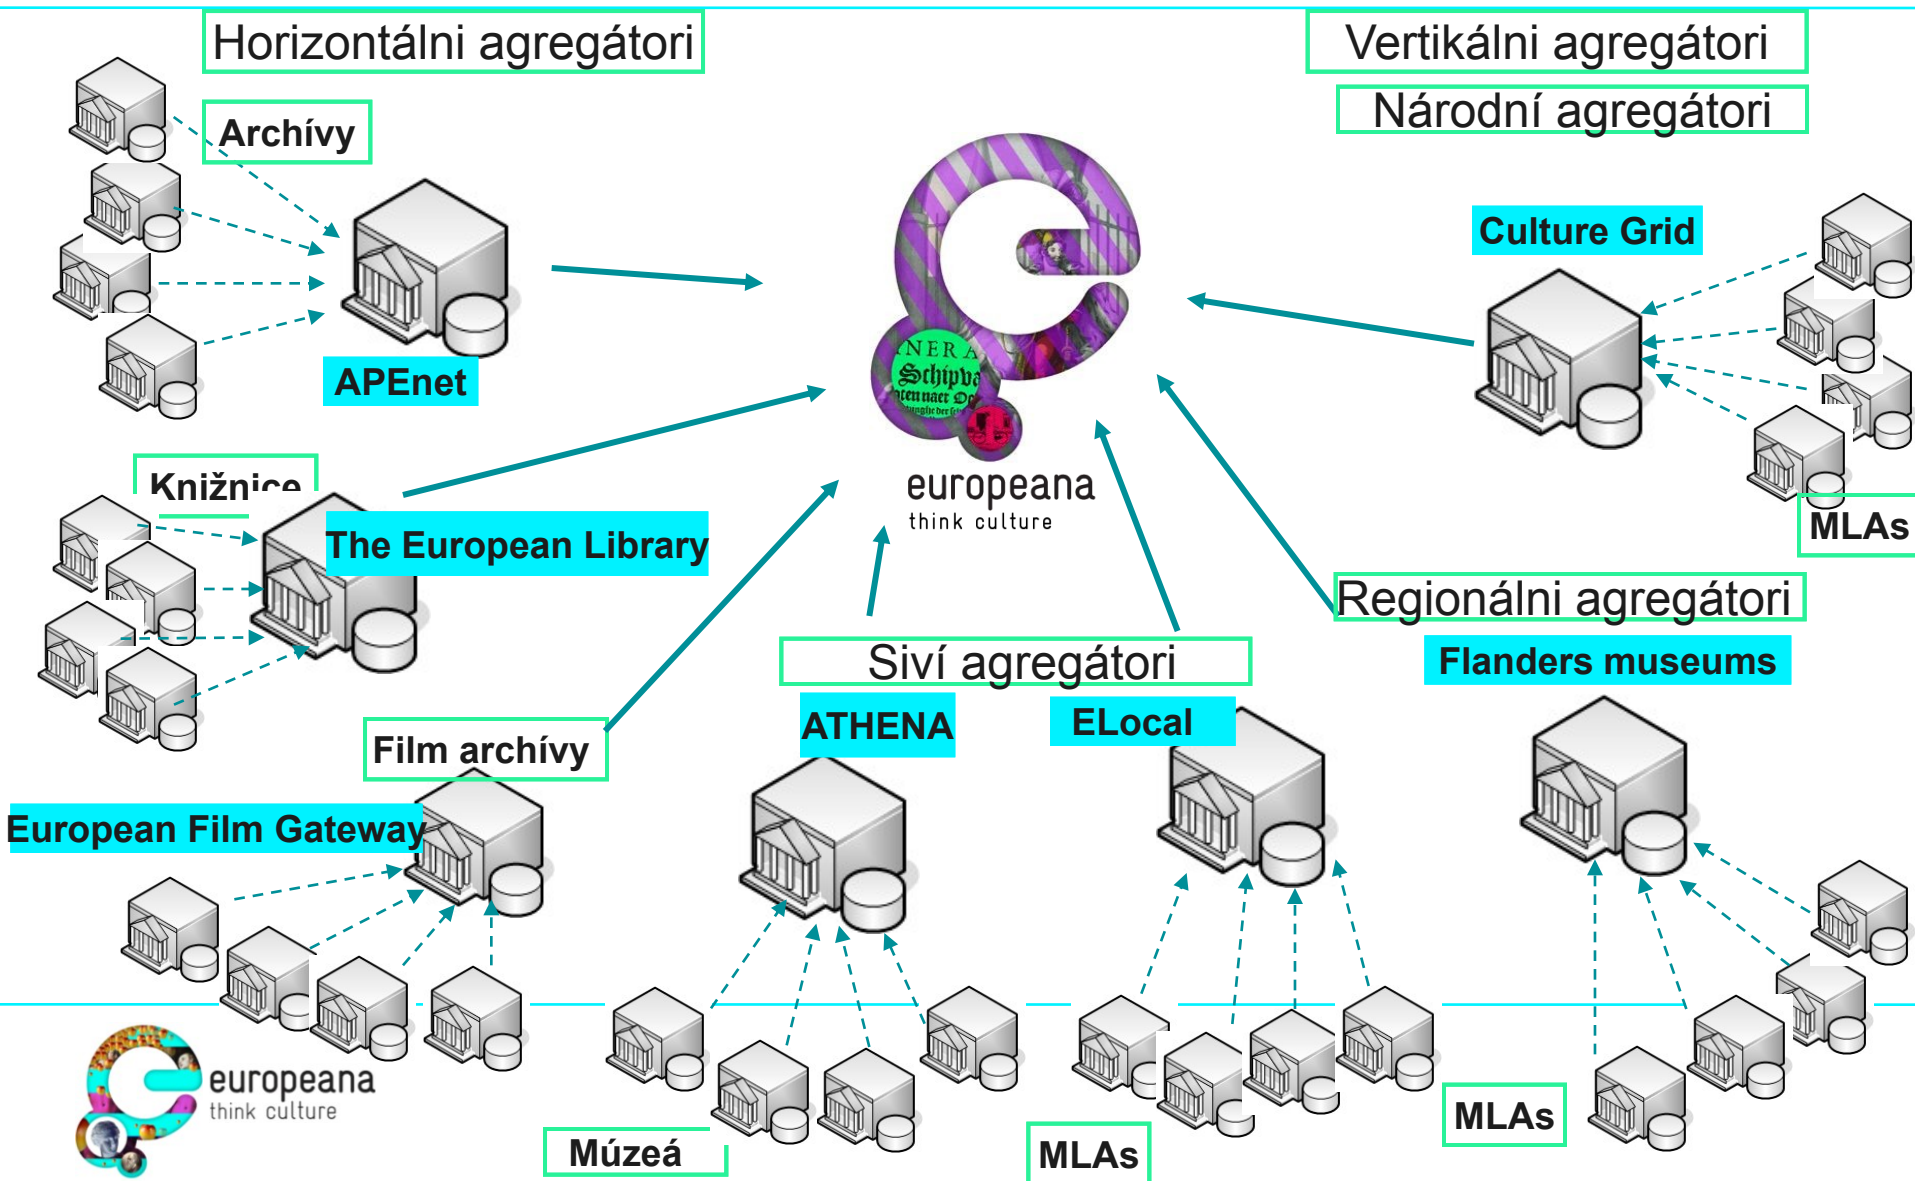

europaena

think culture

# EUROPEANA - Základy Poskytovanie obsahu a technické aspekty

- Poskytovanie údajov do Europeany
- Otázky technického rozvoja
- Vývoj softvéru a služieb

# Ktoré dáta môžem dať do Europeany?

The screenshot shows the BnF Gallica website interface. The main content area displays a document titled "GARGANTUA AUX FÊTES DES PAUVRES À BORDEAUX, LES 2, 3, 4 MAI 1852." The document text is visible, including a section titled "FÊTES DES PAUVRES A BORDEAUX." The interface includes a search bar, navigation options, and a sidebar with related content. A green box highlights the document title and the "Less" link, and another green box highlights the "1. Náhlřady" and "3. Linky na online digitálny obsah" labels. The "2. Metadáta" label is positioned below the highlighted area.