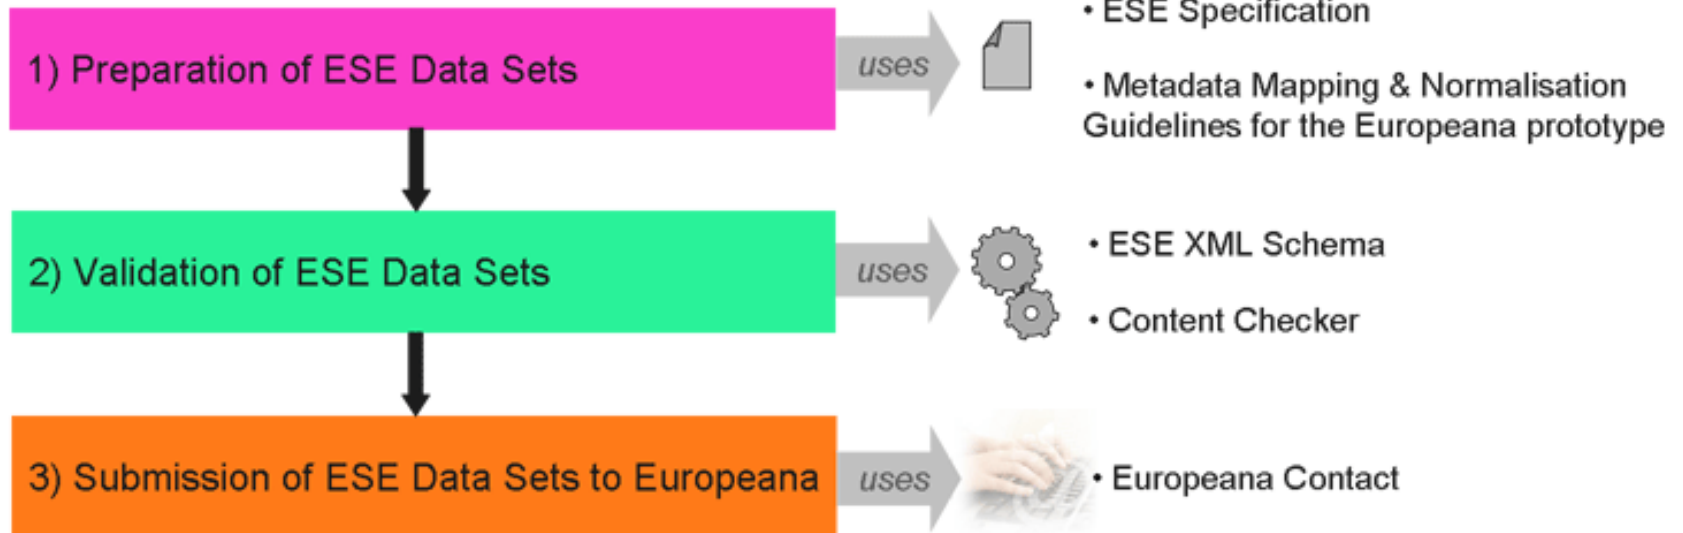

Kroky poskytovania obsahu (zhrnutie)

Steps to provide content: