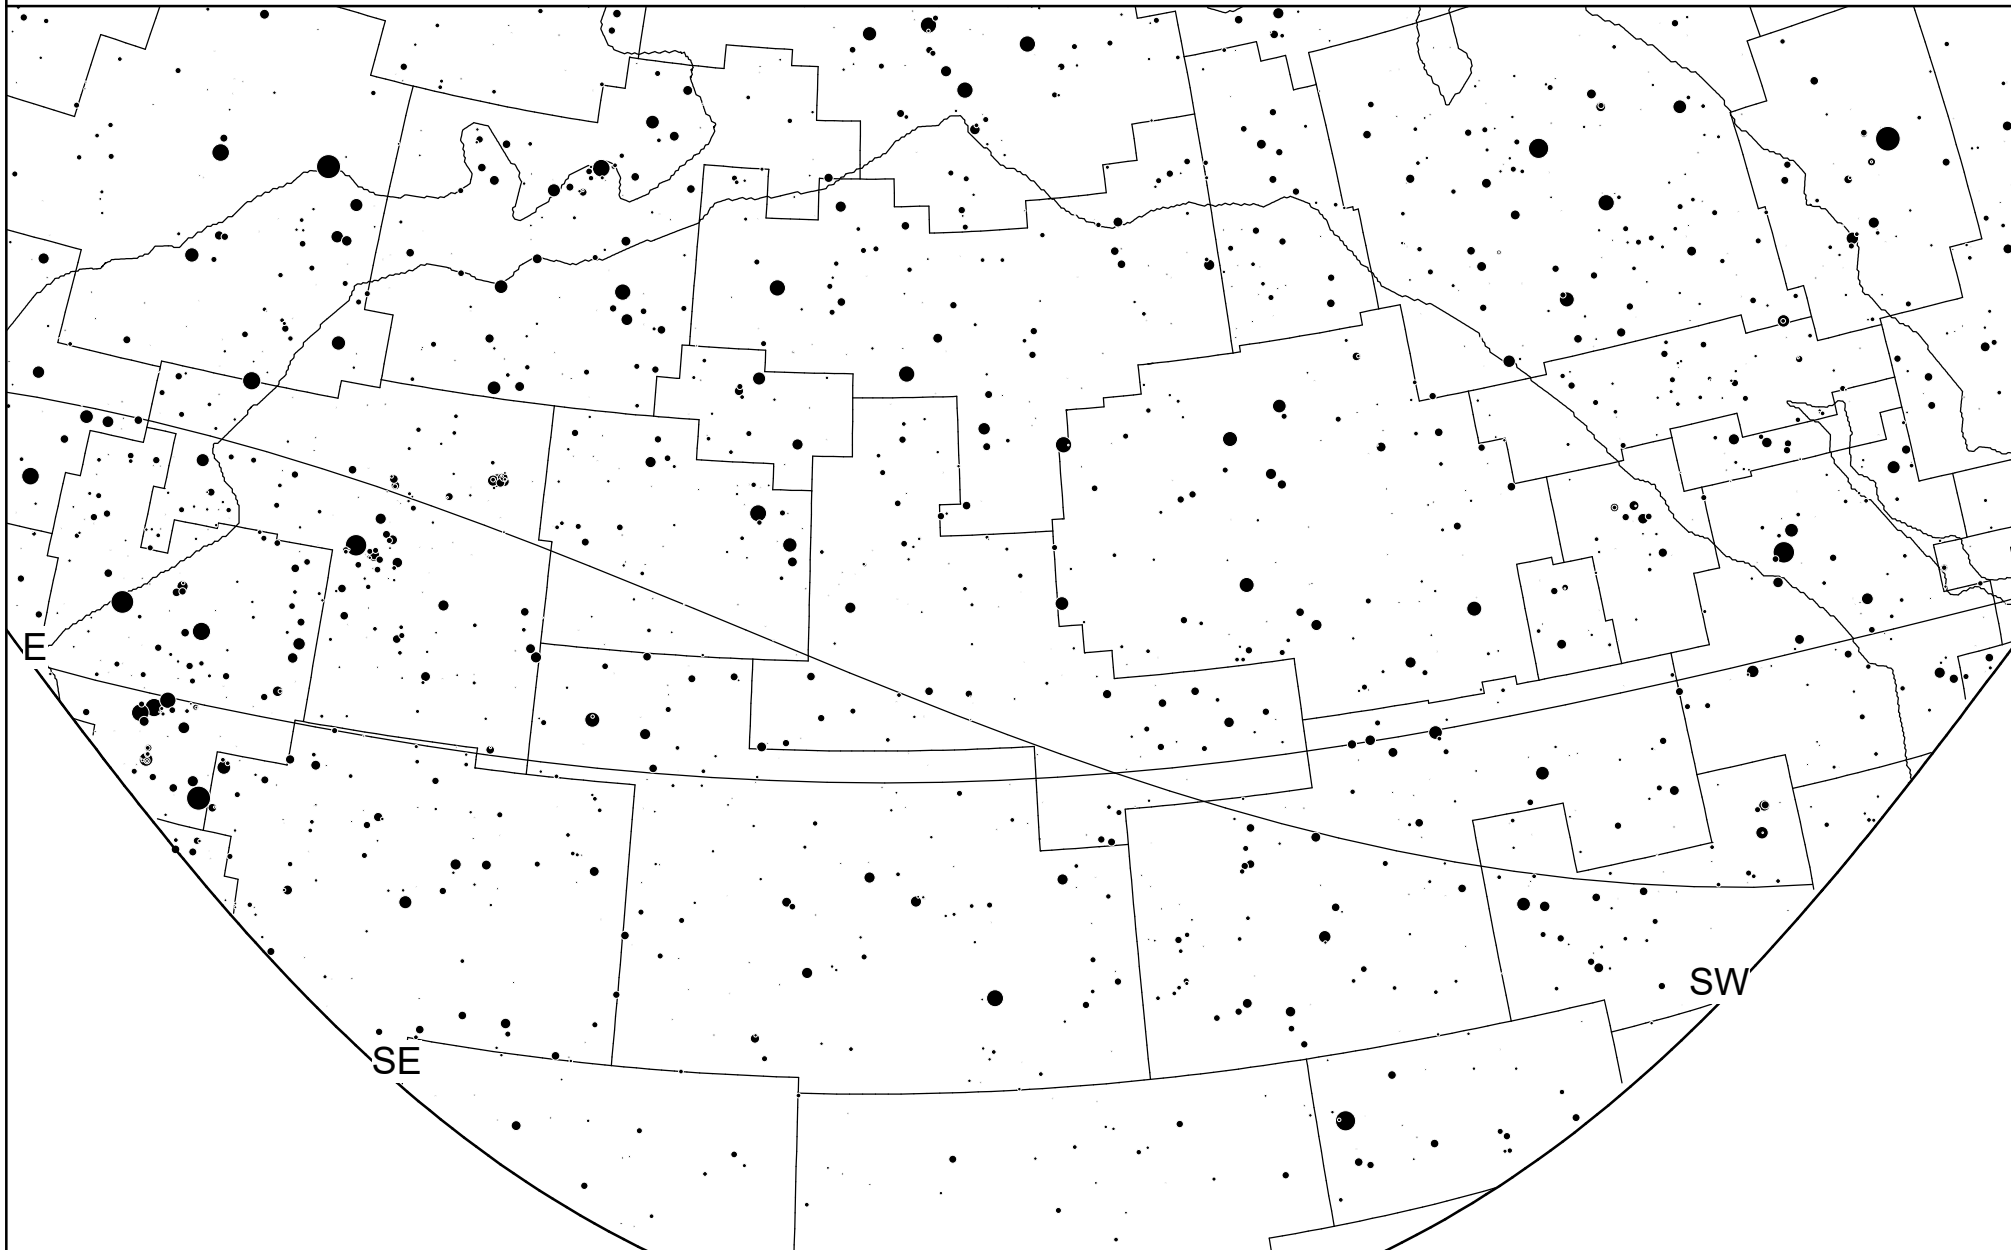

Sky Charts, Pozice pozorovatele WHOO!, Centrovat RA: 0h32m DEC:+13°13'

Azimutální souřad. MER, Zdánlivé, WHOO!, 2020-12-02, 19h21m35s (CET), Mag:6.1/9.0,20.0', Zorné pole:+180°00'00"