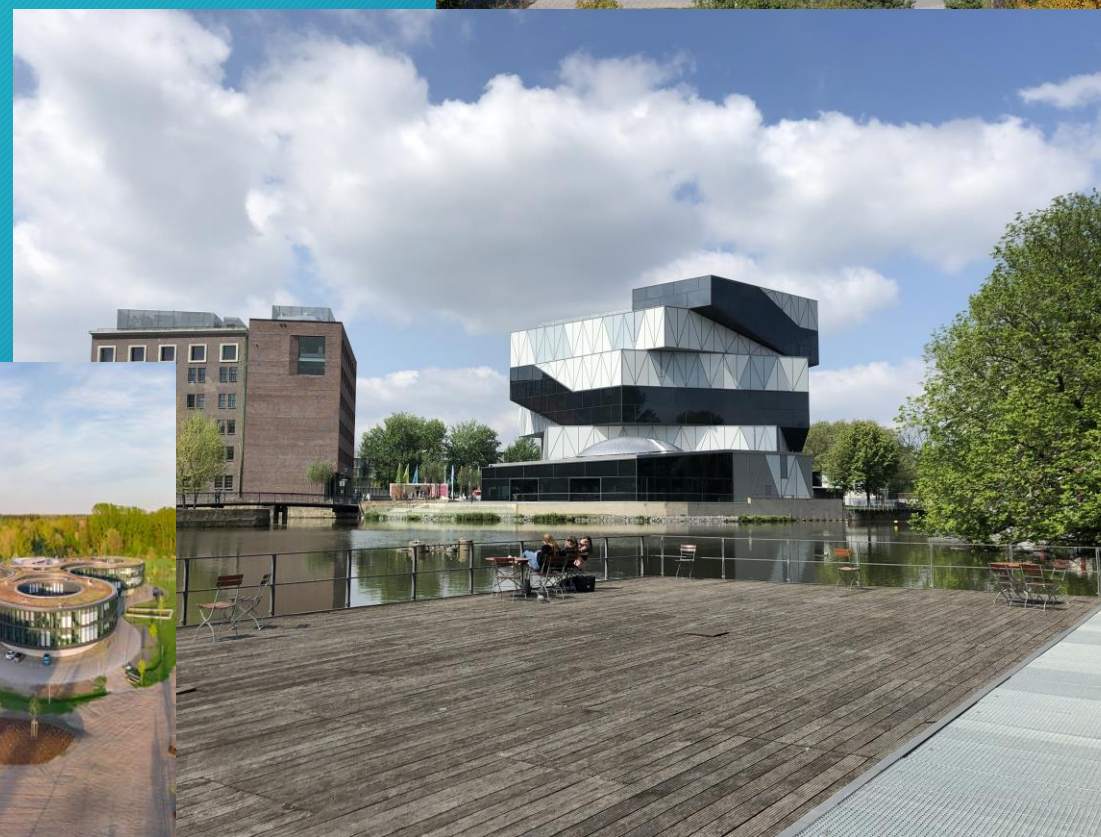

planetária v Evropě

- Bulharsko - Smoljan
- Německo - Heilbronn,
  Garching