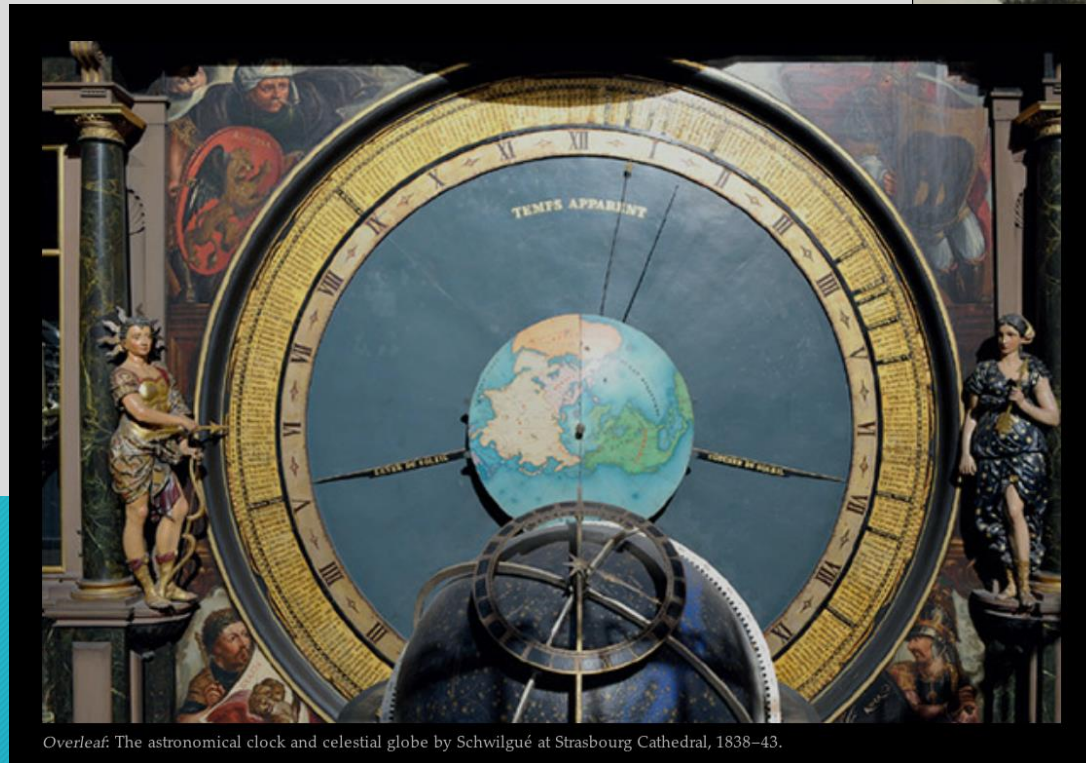

hvězdné globusy, orloje, teluria

- Pražský orloj jsou středověké astronomické hodiny umístěné na jižní straně věže Staroměstské radnice v Praze.
- Orloj je poprvé historicky doložen v listině z 9. října 1410

hvězdné globusy, orloje, teluria

vize, plány, realizace ...

Santucci delle Pomarance's armillary sphere with the Sun, Moon, five planets, the fixed stars, the zodiac and the prime mover, 1593.

Overleaf: The astronomical clock and celestial globe by Schwilgué at Strasbourg Cathedral, 1838–43.