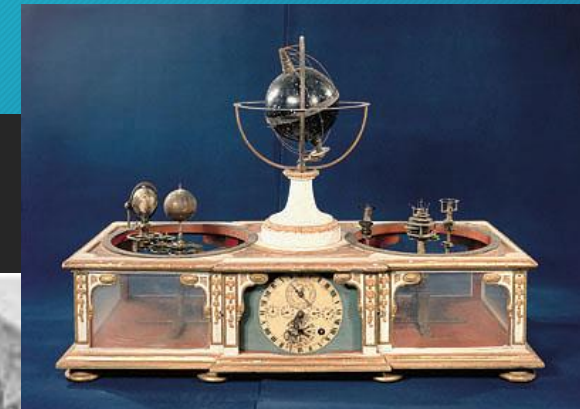

hvězdné globusy, orloje, teluria

vize, plány, realizace ...

Santucci delle Pomarance's armillary sphere with the Sun, Moon, five planets, the fixed stars, the zodiac and the prime mover, 1593.

Overleaf: The astronomical clock and celestial globe by Schwilgué at Strasbourg Cathedral, 1838–43.

Cenotaph for Isaac Newton, cross section with night sky.

hvězdné globusy, orloje, teluria

- Gottorf Globe byl globus o průměru 3 m vyrobený v letech 1654-64 pro hraběte Fredericka III na zámku Gottorf v dnešním Německu,
- dnes je renovovaná replika v Petrohradě

hvězdné globusy, orloje, teluria

- 17. století Erhard Weigel - dutý globus pro několik osob, otvory znázorňovaly hvězdy
- 1765 Roger Long zhotovil globus (průměr 5,4 m), pro 30 osob, možnost mechanického otáčení
- 1912 zhotovena kovová Atwoodova klenba, neměnná zeměpisná šířka, otáčela se
- <https://www.youtube.com/watch?v=lxwpvgUuyQM&t=9s>