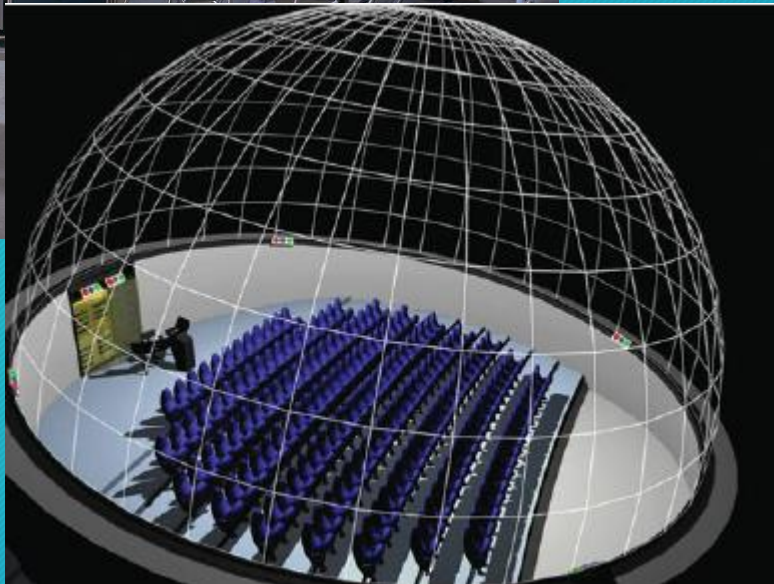

digitální planetária, hybridní planetária

- projekce je zajišťována několika dataprojektory (full-dome)
- největší problém - černá není černá
- řešením může být kombinace full-dome projekce a projekčního planetária
- projektory nové generace Velvet (Zeiss) mají černou již skutečně černou