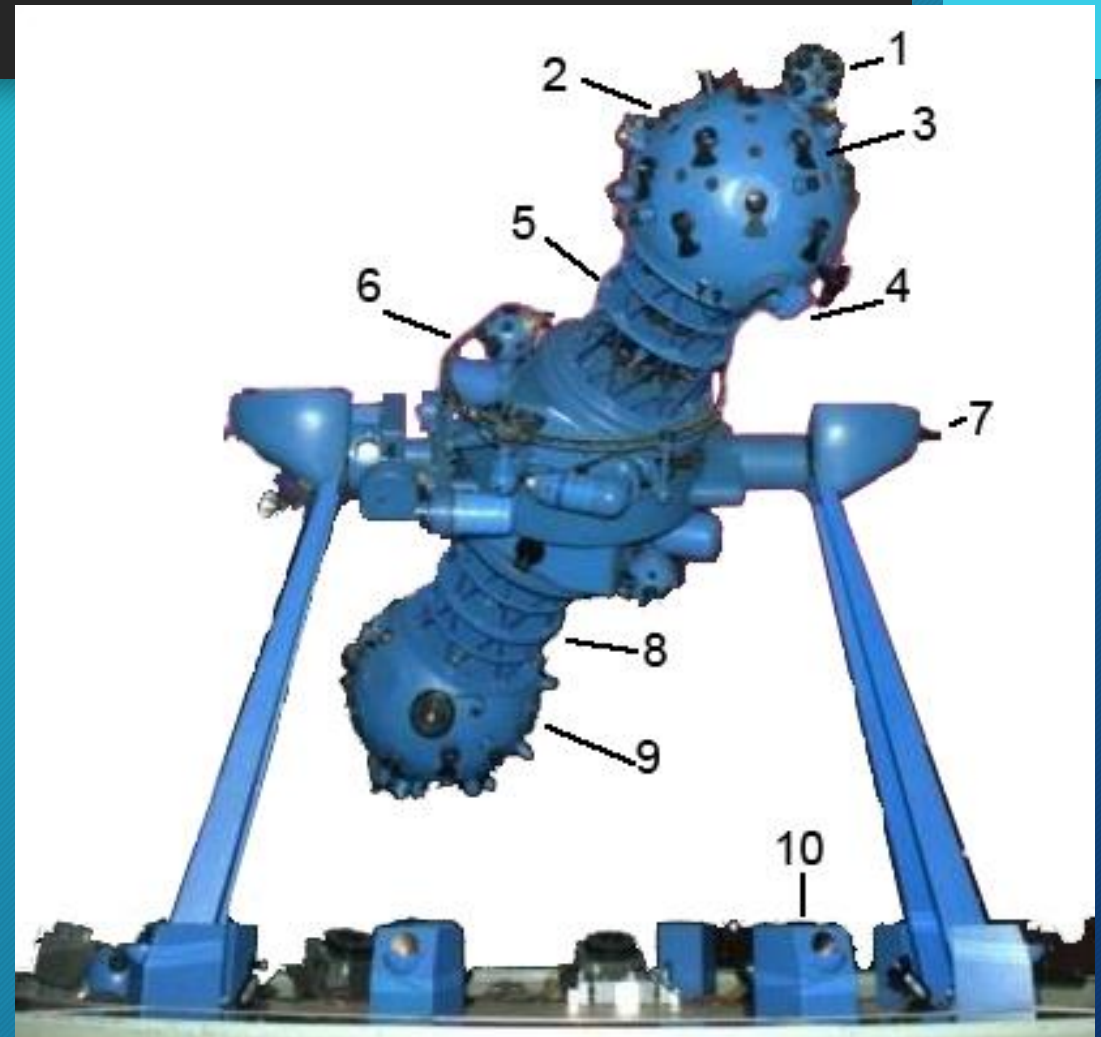

princip projekčního planetária a jeho součásti

- Zeiss ([patent](#)), Goto, Spitz, samorosty
- projektor hvězdné oblohy
- projektory Slunce, Měsíce a planet
- doplňková projekce - panorama, meteory, projekční telurium, Jupiterovy měsíce, kometa, satelit, speciální efekty
- diaproyektory, videoprojektor (dataproyektor)