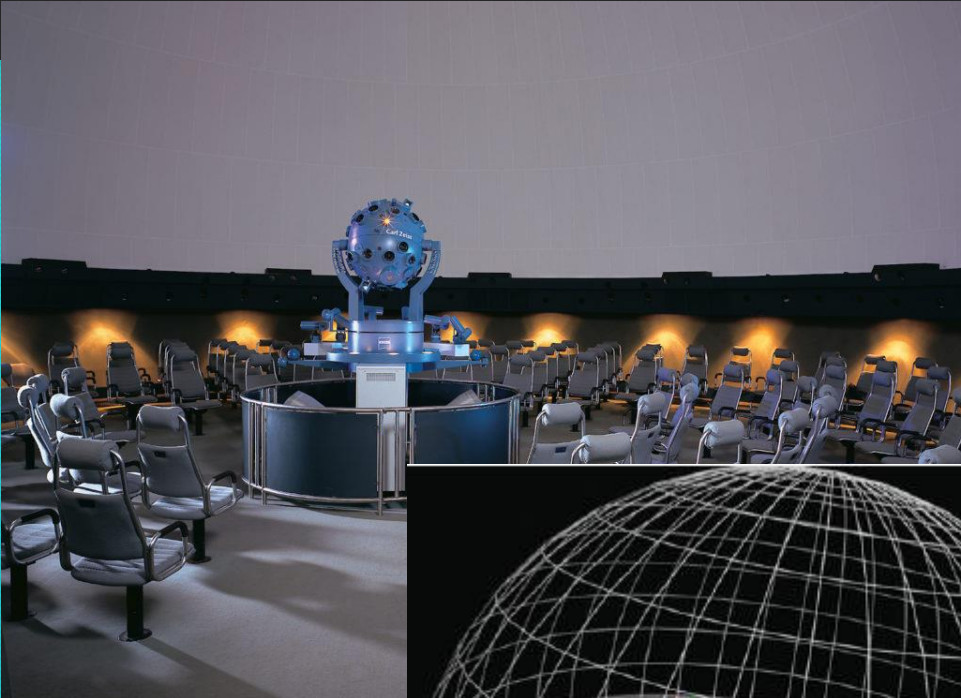

digitální planetária, hybridní planetária

- projekce je zajišťována několika dataprojektory (full-dome)
- největší problém - černá není černá
- řešením může být kombinace full-dome projekce a projekčního planetária
- projektory nové generace Velvet (Zeiss) mají černou již skutečně černou