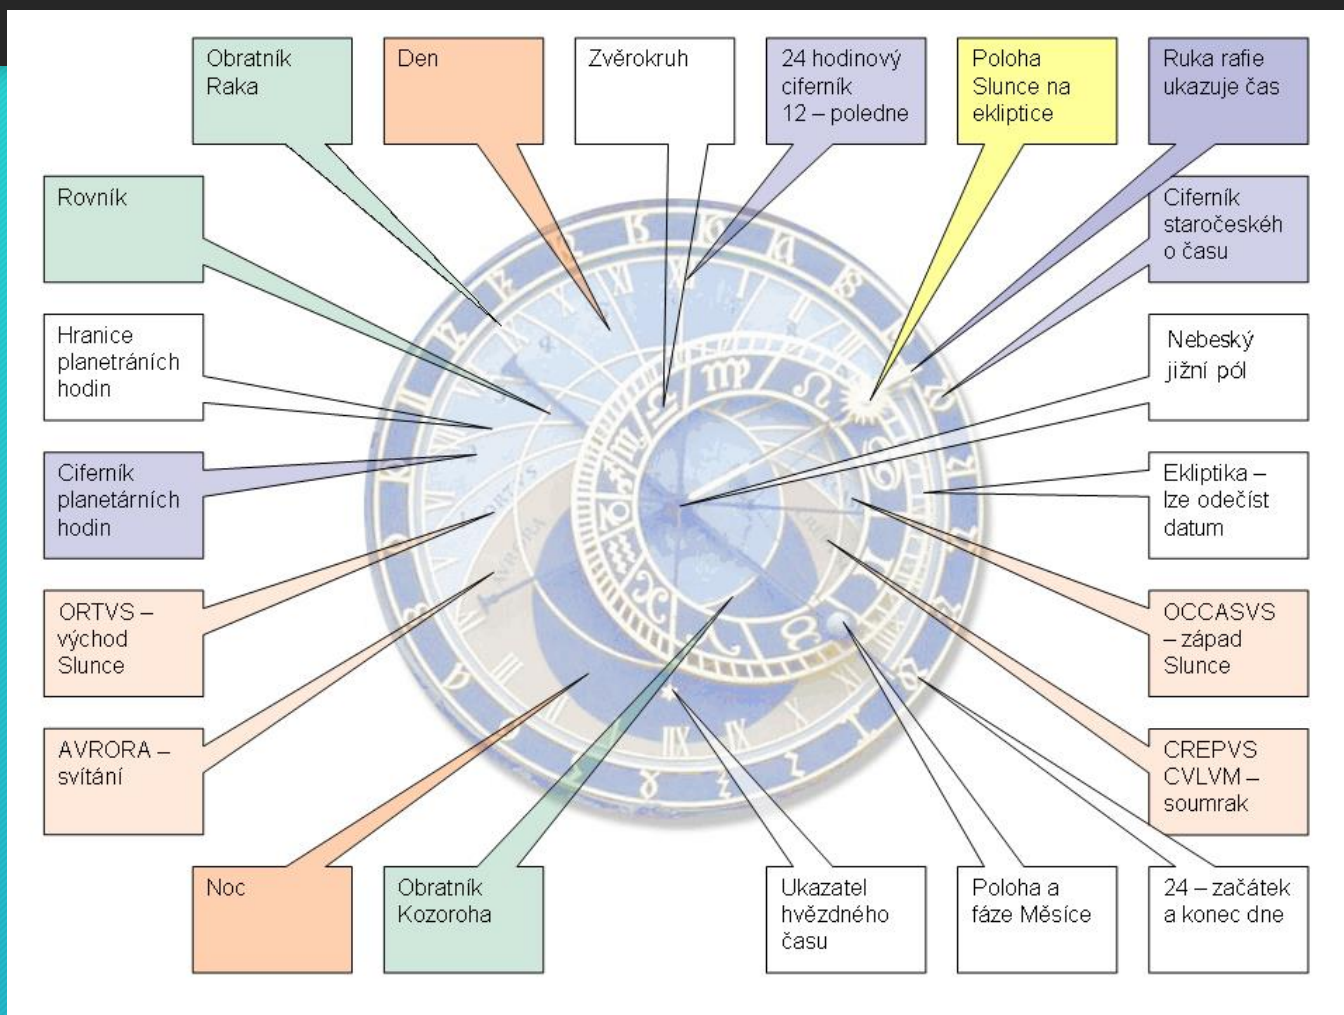

Pořady pro planetária

Komunikace přírodních věd v planetáriu

komunikace přírodních věd v planetáriu

- historie vývoje této názorné původně jen astronomické pomůcky, která se vyvinula do podoby nového, zcela specifického média
- předchůdci planetárií
- éra tzv. projekčních planetárií

hvězdné globusy, orloje, teluria

- Pražský orloj jsou středověké astronomické hodiny umístěné na jižní straně věže Staroměstské radnice v Praze.
- Orloj je poprvé historicky doložen v listině z 9. října 1410

hvězdné globusy, orloje, teluria

vize, plány, realizace ...

Santucci delle Pomarance's armillary sphere with the Sun, Moon, five planets, the fixed stars, the zodiac and the prime mover, 1593.

Overleaf: The astronomical clock and celestial globe by Schwilgué at Strasbourg Cathedral, 1838–43.