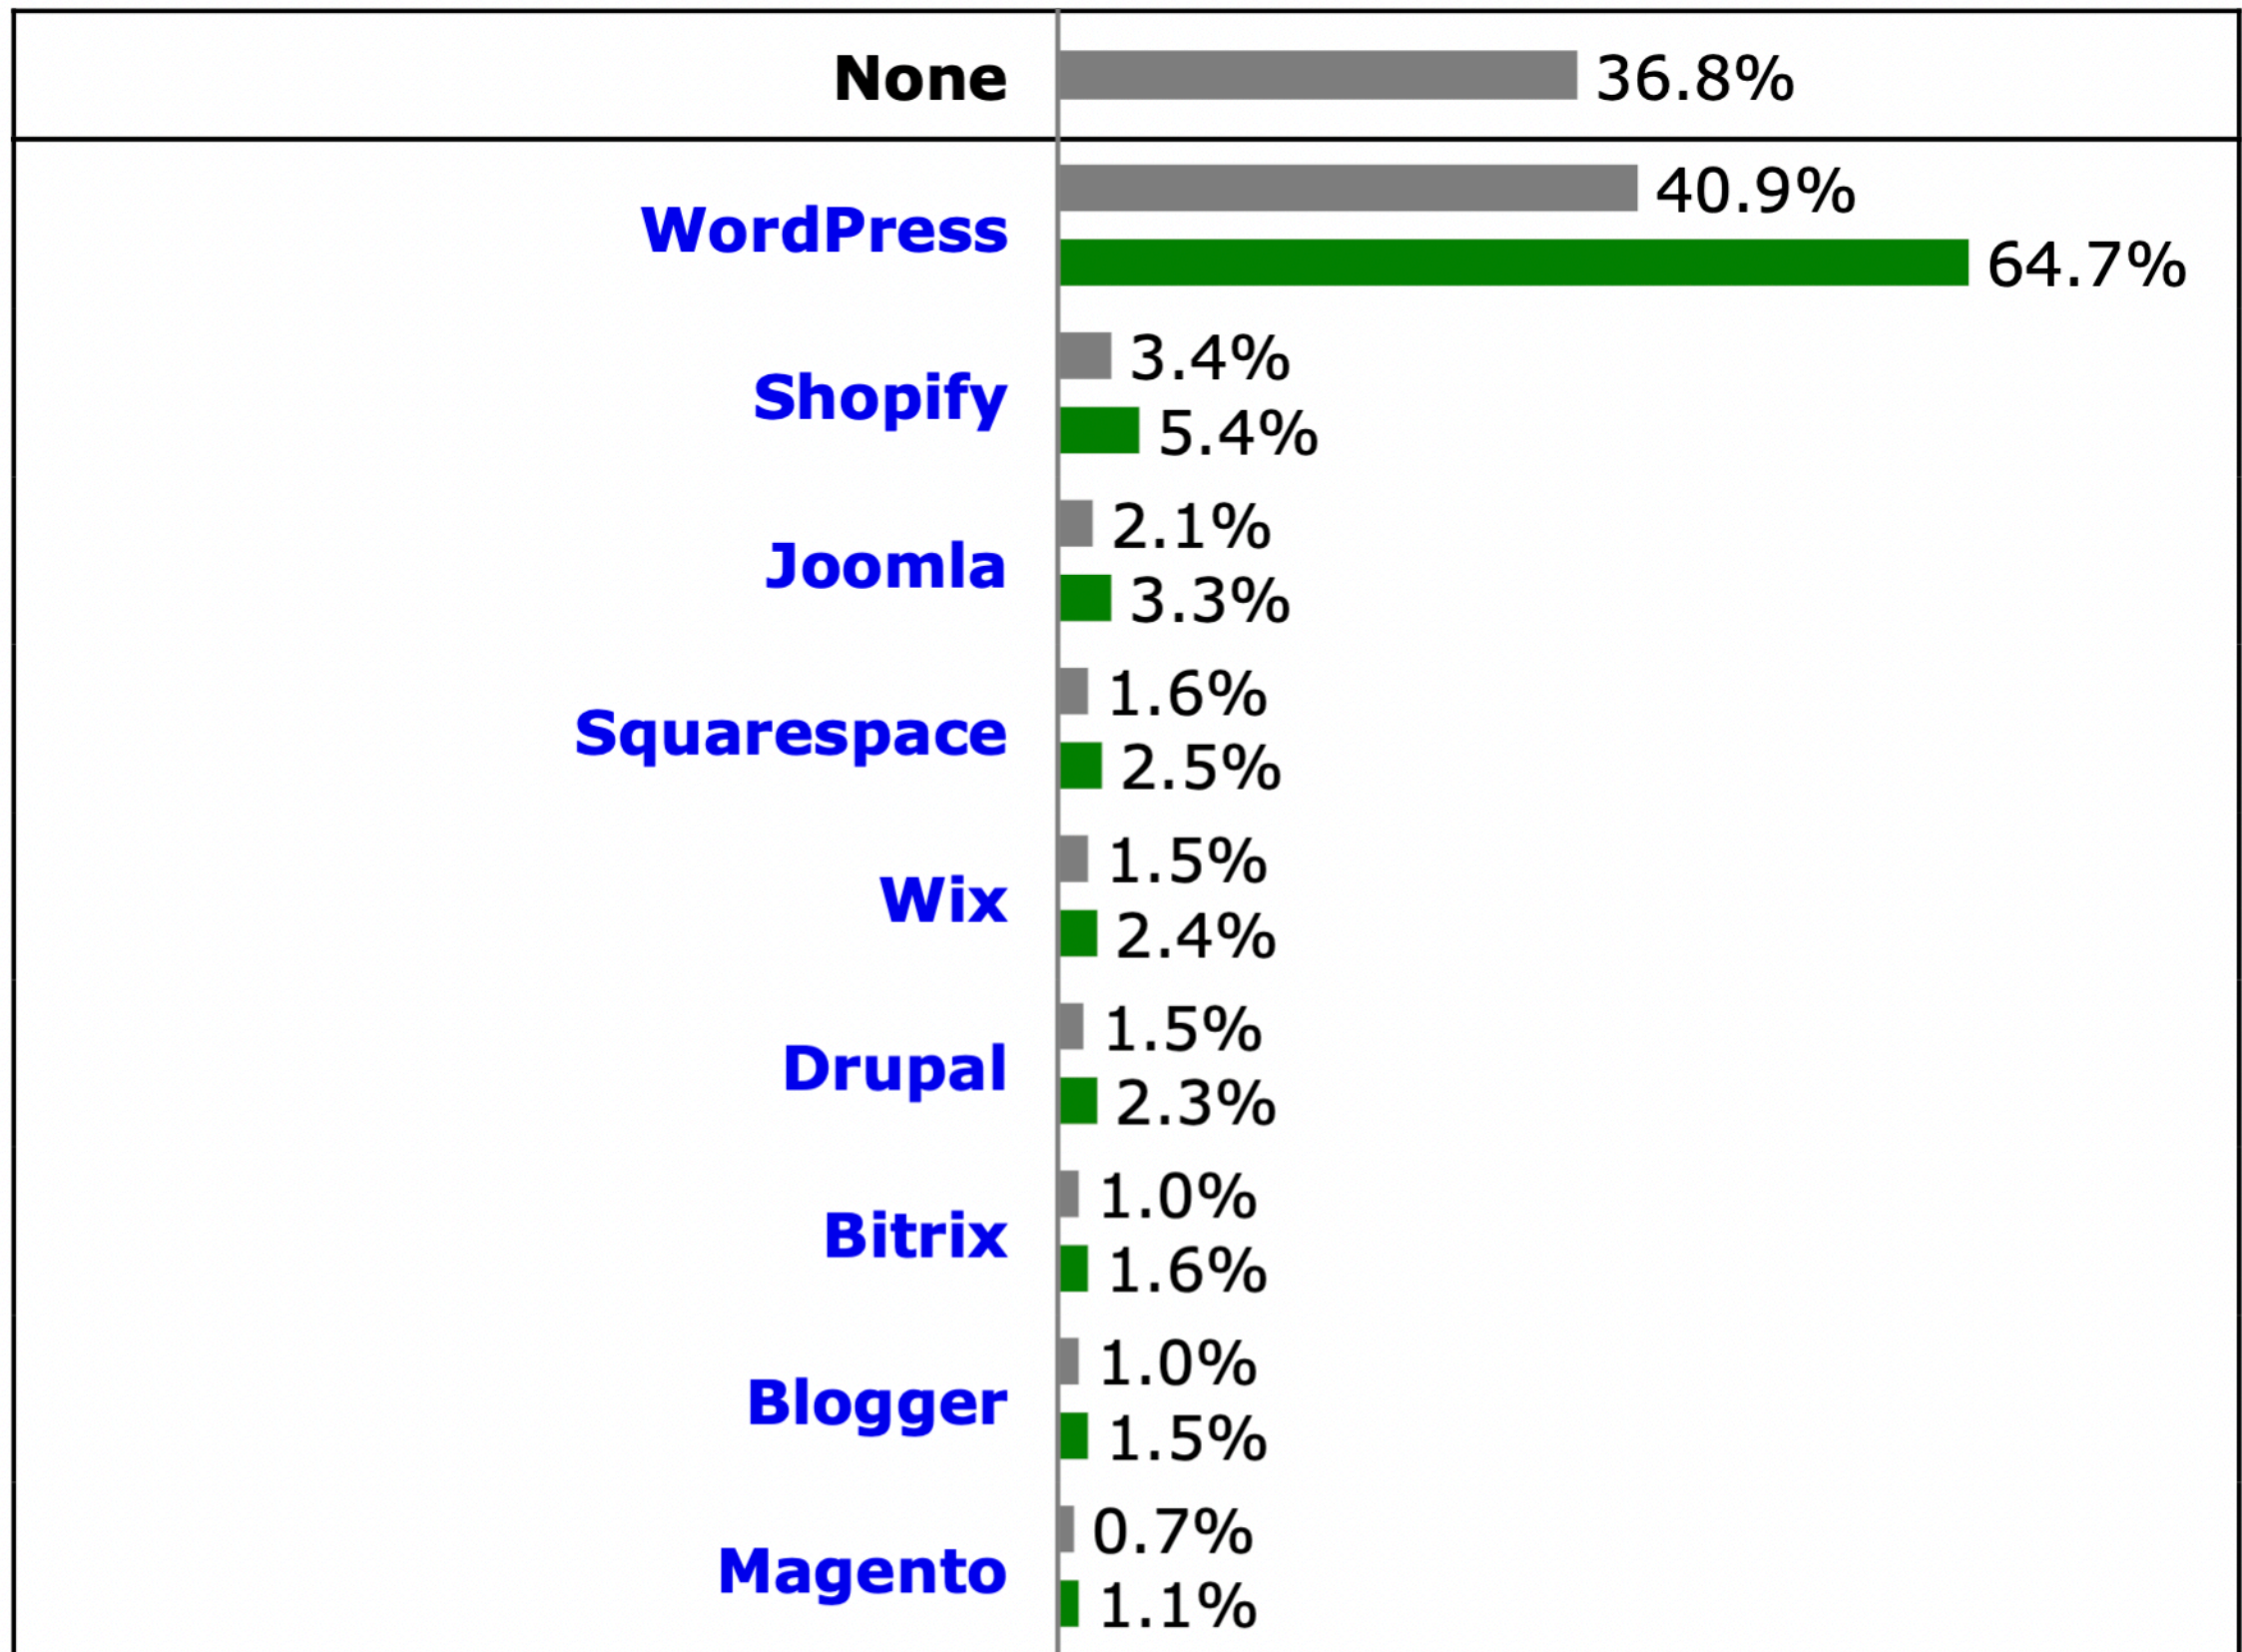

# CMS

- OpenSource řešení
- Freewareová řešení
- Komerční řešení - proprietární software

W3Techs.com, 6 April 2021

■ absolute usage percentage ■ market share

Percentages of websites using various content management systems