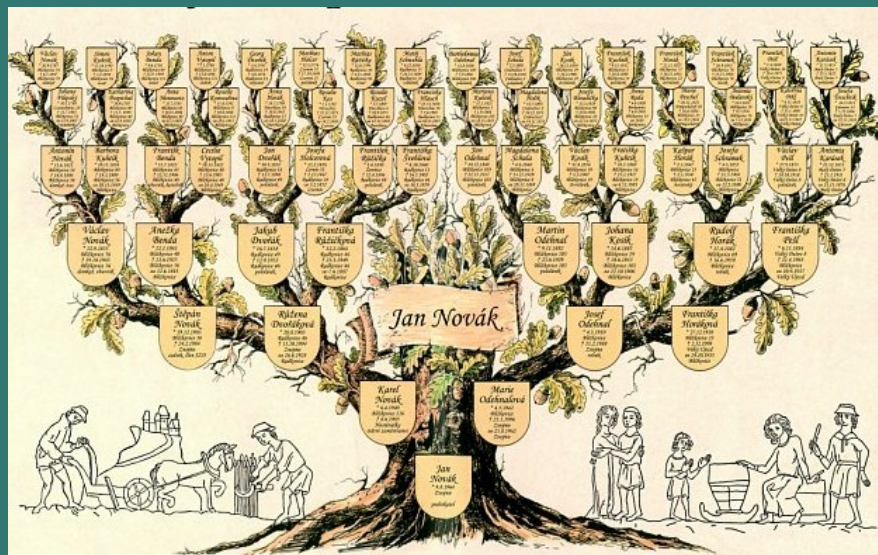

Využití ICT - tvorba rodokmenu II

Motto: Sestavte si svůj vlastní rodokmen

**SLEZSKÁ
UNIVERZITA**

**OBCHODNĚ PODNIKATELSKÁ
FAKULTA V KARVINĚ**

Ing. Radim Dolák, Ph.D.
Katedra Informatiky a Matematiky

**Kurz ČŽV
Karviná 2025**

OBSAH

- Matriky online
- Praktické ukázky matrik
- Přehled programů
- Práce s programy
- Samostatné úkoly

Matriky na Internetu

Vítejte v Acta Publica

Matriky jednotlivých náboženských společenství patří k nejmálo využívaným historickým pramenům. A není divu – lze v nich nalézt předky mnoha lidí, kteří dnes žijí v Rakousku i České republice. Tato skutečnost získává jiný význam, když si uvědomíme, že výměna obyvatelstva byla v minulosti velmi vysoká a naši předkové často přicházeli z nejrůznějších zemí. Moderní informační technologie nyní dovolují překonat překážky, rozdílnost jazyků, státní hranice nebo i vzdálená místa uložení historických pramenů. Díky tomu získává veřejnost bezplatnou a jednoduchou možnost studovat tyto prameny obecné historie bez výraznějších problémů.

Acta Publica slouží jako platforma, která překračuje hranice jednotlivých zemí i jednotlivé archívy, a to k zveřejnění matrik z Rakouska a České republiky. Projekt chce přispět k intenzivní přeshraniční spolupráci mezi archívy obou zemí a také k vytvoření základny pro moderní přístup k historickým pramenům tohoto prostoru.